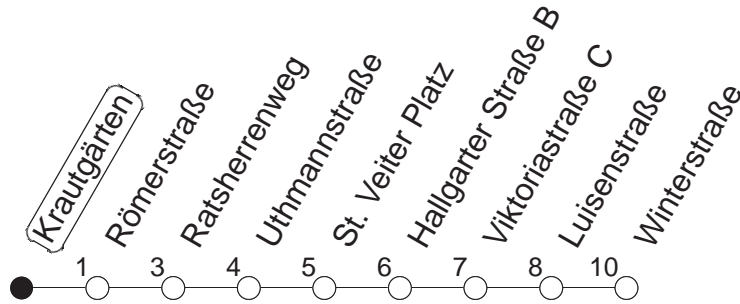

33

Krautgärten

BUS

→ Kostheim/Winterstraße

| 🕒 | Mo.-Fr. (Schule) | Mo.-Fr. (Ferien) | Samstag | Sonn-/Feiertag | |
|----|------------------|------------------|---------|----------------|----|
| 6 | | | 40 | 34 | |
| 7 | | | | 34 | |
| 8 | | | | 34 | |
| 9 | | | | 34 | |
| 10 | | | | 34 | |
| 11 | | | | 40 | |
| 12 | | | | 28 | 52 |
| 13 | | | | 52 | |
| 14 | | | | 52 | |
| 15 | | | | 52 | |
| 16 | | | | 52 | |
| 17 | | | | 52 | |
| 18 | | | | 52 | |
| 19 | | | | 52 | |
| 20 | | | 55 | 55 | |
| 21 | 40 | 40 | 40 | 40 | |
| 22 | 40 | 40 | 40 | 40 | |
| 23 | 40 | 40 | 40 | 40 | |

gültig ab: 07.06.21

Ferien in Hessen: 21.12.20 - 08.01.21 / 06.04.- 16.04. / 19.07.- 27.08. / 11.10.- 23.10.21

Weitere Infos im Verkehrs Center Mainz (Tel. 0 61 31 - 12 77 77) und www.mainzer-mobilitaet.de