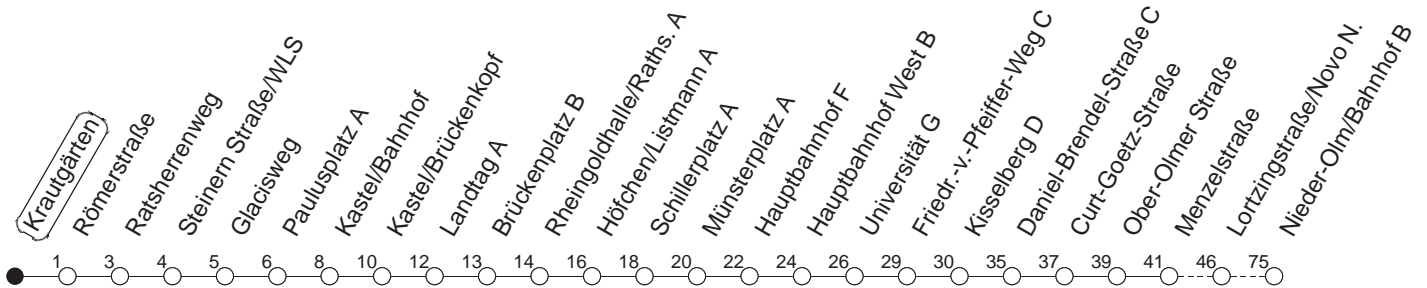

55

Krautgärten

BUS

→ Nieder-Olm/Bahnhof

🕒	Mo.-Fr. (Schule)	Mo.-Fr. (Ferien)	Samstag	Sonn-/Feiertag
6	33	33		
7	03 33 _L	03 33 _L		
8	03 33 _H	03 33 _H		
9	03 _H	03 _H		
10				
11				
12				
13				
14				
15	33	33		
16	03 33	03 33		
17	03 33 _L	03 33 _L		
18	03 _L	03 _L		

L : Nur bis Lortzingstraße/Novo Nordisk

H : Nur bis Hauptbahnhof

gültig ab: 13.12.20

Ferien in RLP: 21.12.20-06.01.21 / 29.03.-06.04. / 25.05.-02.06. / 19.07.-27.08. / 11.10.-22.10.21.

Weitere Infos im Verkehrs Center Mainz (Tel. 0 61 31 - 12 77 77) und www.mainzer-mobilitaet.de