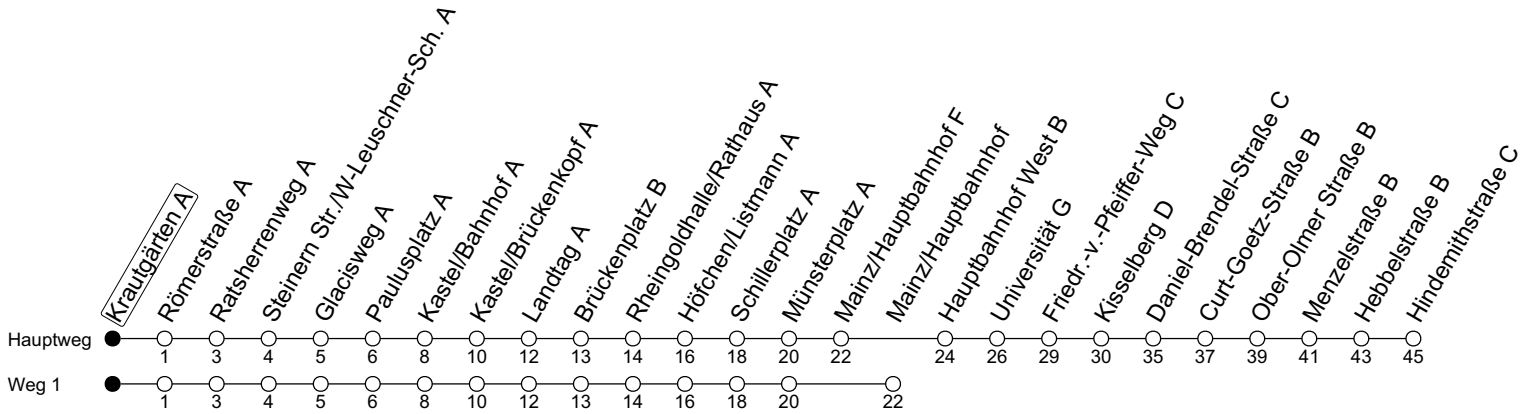

55

Krautgärten A

→ Mainz-Lerchenberg/Hindemithstraße C

Montag-Freitag

| | |
|----|---------------------|
| 6 | 33 |
| 7 | 03 ^{AH} 33 |
| 8 | 03 33 ₁ |
| 9 | 03 ₁ |
| 10 | |
| 11 | |
| 12 | |
| 13 | |
| 14 | |
| 15 | 33 |
| 16 | 03 33 |
| 17 | 03 33 |
| 18 | 03 |

1 : fährt Weg 1 AH : An Schultagen weiter ab Hindemithstraße als Linie 71 über Albert-Stoher-Straße/IGS Bretzenheim - Pariser Tor bis Straßenbahnamt

gültig ab: 10.12.2023

Ferien RLP: 27.12.23-06.01.24 / 12.-14.02. / 25.03.-02.04. / 10.05. / 21.-31.05. / 15.07.-23.08. / 04.10. / 14.10.-25.10.24