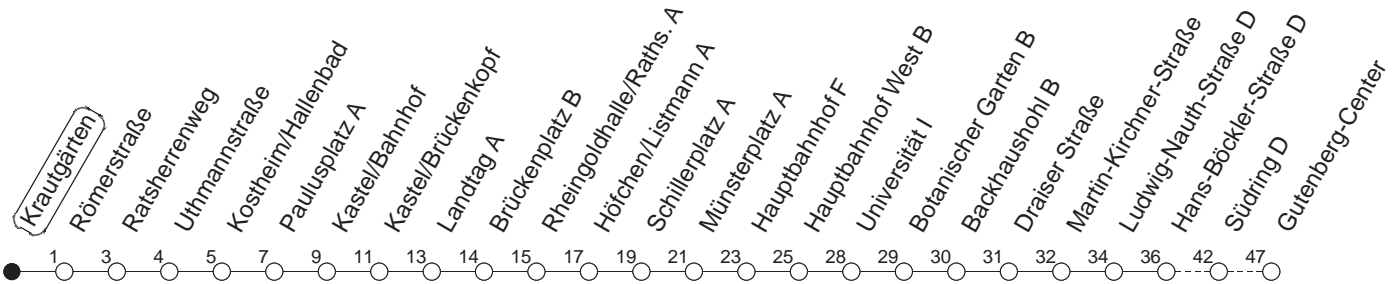

57

Krautgärten

BUS

→ Bretzenheim/Gutenberg-Center

🕒	Mo.-Fr. (Schule)		Mo.-Fr. (Ferien)		Samstag		Sonn-/Feiertag
5	29 _B	59 _B	29 _B	59 _B			
6	29 _B	58 _B	29 _B	58 _B			
7	28 _B		28 _B				
8					29 _B	59	
9	29	59	29	59	29	59	
10	29	59	29	59	29	59	
11	29	59	29	59	29	59	
12	29	59	29	59	29	59	
13	29	59	29	59	29	59	
14	29	59	29	59	29	59	
15					29	59	
16					29	59	
17					29	59	
18	29	59	29	59	29	59	
19	29 _B		29 _B				
20	01 _B	31 _B	01 _B	31 _B			
21	01 _B		01 _B				

B : Nur bis Südring

gültig ab: 13.12.20

Ferien in RLP: 21.12.20-06.01.21 / 29.03.-06.04. / 25.05.-02.06. / 19.07.-27.08. / 11.10.-22.10.21.

Weitere Infos im Verkehrs Center Mainz (Tel. 0 61 31 - 12 77 77) und www.mainzer-mobilitaet.de