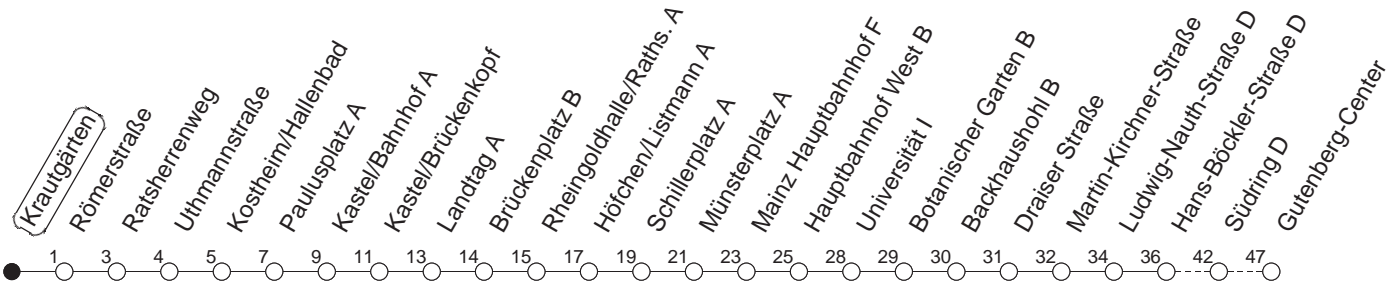

# 57

## Krautgärten

BUS

→ Bretzenheim/Gutenberg-Center

🕒	Mo.-Fr. (Schule)		Mo.-Fr. (Ferien)		Samstag		Sonn-/Feiertag
5	29 <sub>B</sub>	59 <sub>B</sub>	29 <sub>B</sub>	59 <sub>B</sub>			
6	29 <sub>B</sub>	58 <sub>B</sub>	29 <sub>B</sub>	58 <sub>B</sub>			
7	28 <sub>B</sub>		28 <sub>B</sub>				
8					29 <sub>B</sub>	59	
9	29	59	29	59	29	59	
10	29	59	29	59	29	59	
11	29	59	29	59	29	59	
12	29	59	29	59	29	59	
13	29	59	29	59	29	59	
14	29	59	29	59	29	59	
15					29	59	
16					29	59	
17					29	59	
18	29	59	29	59	29	59	
19	29 <sub>B</sub>		29 <sub>B</sub>				
20	01 <sub>B</sub>	31 <sub>B</sub>	01 <sub>B</sub>	31 <sub>B</sub>			
21	01 <sub>B</sub>		01 <sub>B</sub>				

B : Nur bis Südring

gültig ab: 01.04.22

Ferien in Rheinland-Pfalz: 11.04. - 22.04. / 27.05. / 17.06. / 25.07. - 02.09. / 17.10. - 31.10.22.

Weitere Infos im Verkehrs Center Mainz (Tel. 0 61 31 - 12 77 77) und [www.mainzer-mobilitaet.de](http://www.mainzer-mobilitaet.de)