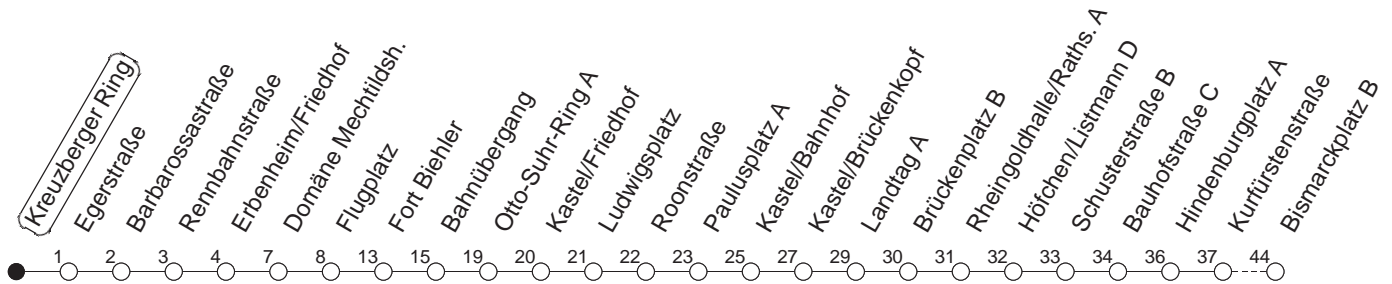

28

Kreuzberger Ring

BUS

→ Mainz/Bismarckplatz

🕒	Mo.-Fr. (Schule)			Mo.-Fr. (Ferien)			Samstag	Sonn-/Feiertag
4	25	55		25	55		43 _D	
5	25	55		25	55		13 _U 43 _U	
6	25	32 _D	42 _D	55	25	42 _D	55	
7	12 _E	25	55	25	55			
8	25	55		25	55		43 _U	
9	25	55		25	55		13 _U	
10	25	55		25	55			
11	25	55		25	55		43 _U	13 _U
12	25	55		25	55		13 _U	13 _U
13	25	55		25	55			
14	25	45		25	45		43 _U	
15	05	25	45	05	25	45	13 _U	
16	05	25	55	05	25	55		
17	25	55		25	55		43 _U	
18	25	55		25	55		13 _U	
19	25	55		25	55			13 _U
20	25 _K			25 _K				

D : Nur bis Domäne Mechtildshausen

K : Nur bis Kastel/Bahnhof

E : Nur bis Erbenheim/Egerstraße

U : Nur bis Mainz/Schusterstraße

gültig ab: 13.12.20

Ferien in Hessen: 21.12.20 - 08.01.21 / 06.04.- 16.04. / 19.07.- 27.08. / 11.10.- 23.10.21