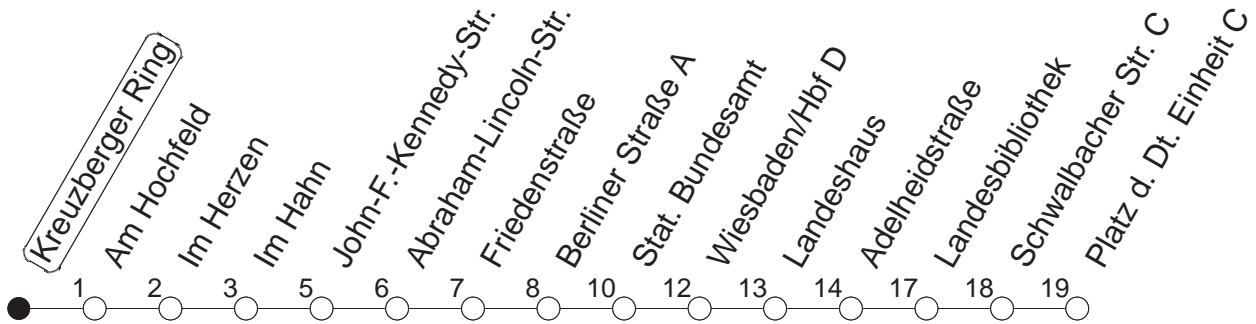

28

Kreuzberger Ring

BUS

→ Wiesbaden/Pl. d. Dt. Einheit

🕒	Mo.-Fr. (Schule)				Mo.-Fr. (Ferien)			Samstag		Sonn-/Feiertag
6	00	30			00	30				
7	00	19 _w	32	49 _w	00	32				
8	02	19 _w	32		02	32		19 _w	49 _w	
9	02	32			02	32				
10	02	32			02	32				
11	02	32			02	32		19 _w	49 _w	
12	02	32			02	32				
13	02	32			02	32				
14	02	32			02	32		19 _w	49 _w	
15	02	19 _w	32	52	02	32	52			
16	12	32	52		12	32	52			
17	12	32			12	32		19 _w	49 _w	
18	02	32			02	32				50 _w
19	00	30			00	30		19 _w	49 _w	50 _w
20	00 _w	30 _w			00 _w	30 _w		19 _w	49 _w	50 _w
21	00 _w	30 _w			00 _w	30 _w				

w : Nur bis Wiesbaden/Hauptbahnhof

gültig ab: 13.12.20

Ferien in Hessen: 21.12.20 - 08.01.21 / 06.04.- 16.04. / 19.07.- 27.08. / 11.10.- 23.10.21

Weitere Infos im Verkehrs Center Mainz (Tel. 0 61 31 - 12 77 77) und www.mainzer-mobilitaet.de