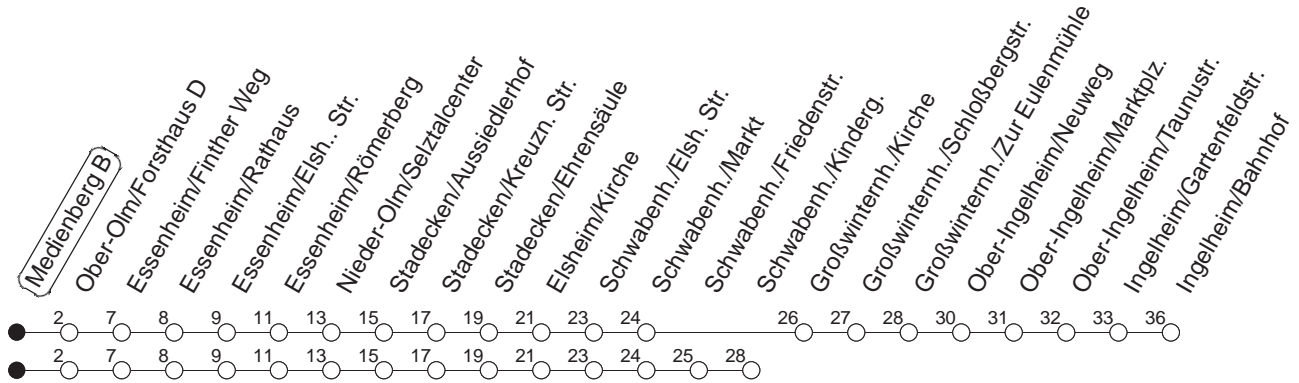

75

Medienberg B

BUS

→ Ingelheim/Bahnhof

🕒	Mo.-Fr. (Schule)	Mo.-Fr. (Ferien)	Samstag	Sonn-/Feiertag		
6	18_Z	18_Z				
7	25_Z					
8	13	13				
9	18	18				
10	18_K	18_K	18_K			
11	18	18	18_K			
12	18	48_Z	18_K			
13	46	51_{Ee}	18_K			
14	18_K	18_K	18_K			
15	18	18	18_E			
16	08_K	08_K	18_K			
17	08	08	18			
18	08_K	08_K	18			
19	18	18				
20	18	18				
21	48_{Kvmd}	48_{vfn}	48_{Kvmd}	48_{vfn}	48_v	

Z : Nur bis Selztal-Center

K : Ab Schwabenheim/Markt nach Schwabenheim/Kindergarten

Ee : Nur bis Stackeden/Ehrensäule, ab Essenh./Elsheimer Str. über Elsheim/Kirche (nicht über Selztal-Center)

Kv : Nur bis Elsheim/Kirche, über Ober-Olm/Draiser Straße

v : Über Ober-Olm/Draiser Straße

E : Nur bis Stackeden/Ehrensäule

md : Nur Montag - Donnerstag

fn : Nur Freitag

gültig ab: 13.12.20

Ferien Mainz: 21.12.20-05.01.21 / 15./16.02. / 29.03.-06.04. / 25.05.-04.06. / 14.05. / 19.07.-27.08. / 11.10.-22.10.21.

Weitere Infos im Verkehrs Center Mainz (Tel. 0 61 31 - 12 77 77) und www.mainzer-mobilitaet.de