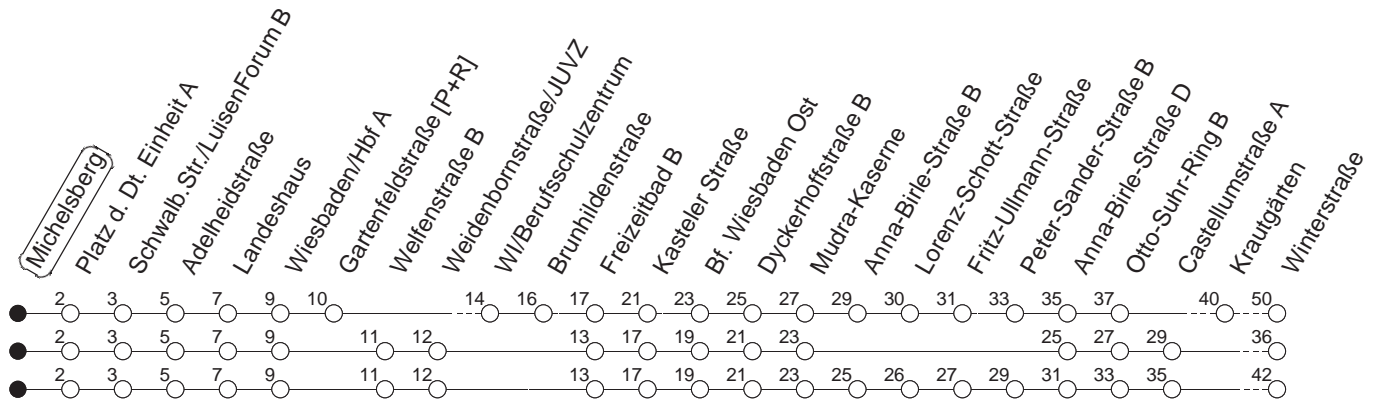

33

Michelsberg

BUS

→ Kostheim/Winterstraße

🕒	Mo.-Fr. (Schule)				Mo.-Fr. (Ferien)				Samstag		Sonn-/Feiertag	
5	06 _z	36 _z			06 _z	36 _z						
6	01 _z	21 _g	41 _g		01 _z	21 _g	41 _g		07 _x		07 _k	
7	01 _g	21 _g	29 _g	41 _g	01 _g	21 _g	41 _g		07 _z		07 _k	
8	01 _g	21 _g	41 _g		01 _g	21 _g	41 _g		07 _b	50 _g	07 _k	37 _H
9	01	21 _g	41		01	21 _g	41		20	50	07 _k	37 _H
10	01 _g	21	41 _g		01 _g	21	41 _g		20	50	07 _k	37 _H
11	01	21 _g	41		01	21 _g	41		20 _g	50	07 _x	37 _H
12	01 _g	21	41 _g		01 _g	21	41 _g		20	50	19 _k	49 _H
13	01	21 _g	41		01	21 _g	41		20	50	19 _k	49 _H
14	01 _g	21	41 _g		01 _g	21	41 _g		20	50	19 _k	49 _H
15	01	21 _g	41		01	21 _g	41		20	50	19 _k	49 _H
16	01 _g	21	41 _g		01 _g	21	41 _g		20	50	19 _k	49 _H
17	01	21 _g	41		01	21 _g	41		20	50	19 _k	49 _H
18	01 _g	21	41 _g		01 _g	21	41 _g		20	50	19 _k	49 _H
19	01	21 _g	51		01	21 _g	51		20	50	19 _k	49 _H
20	21 _g				21 _g				22 _x		22 _x	
21	07 _x				07 _x				07 _x		07 _x	
22	07 _x				07 _x				07 _x		07 _x	
23	07 _x				07 _x				07 _x		07 _x	
0	07 _H				07 _H				07 _H		07 _H	

z : Über Brunhildenstraße und Peter-Sander-Straße
 g : Über Peter-Sander-Straße
 x : Über Brunhildenstraße - Peter-Sander-Straße - Kastel/Krautgärten

H : Nur bis Wiesbaden/Hauptbahnhof
 b : Über Brunhildenstraße
 k : Über Brunhildenstraße - Kastel/Krautgärten

gültig ab: 07.06.21

Ferien in Hessen: 21.12.20 - 08.01.21 / 06.04.- 16.04. / 19.07.- 27.08. / 11.10.- 23.10.21

Weitere Infos im Verkehrs Center Mainz (Tel. 0 61 31 - 12 77 77) und www.mainzer-mobilitaet.de