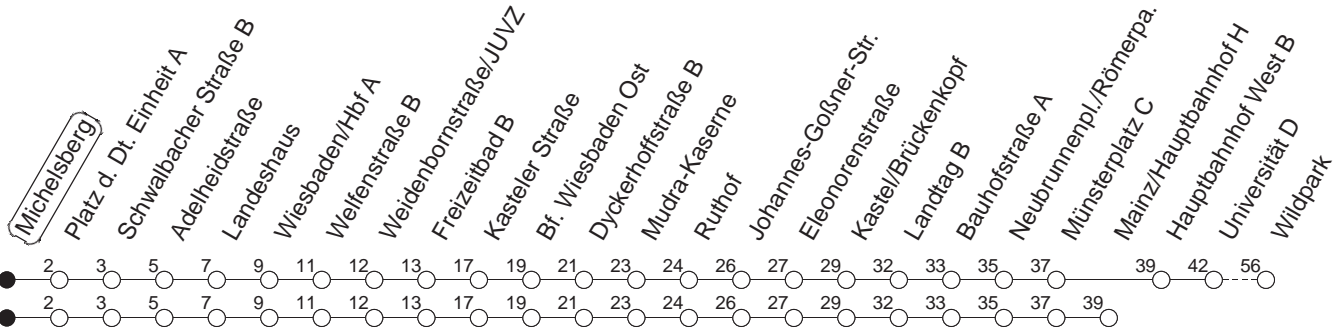

6

Michelsberg

BUS

→ Gonsenheim/Wildpark

🕒	Mo.-Fr. (ganzjährig)										Samstag			Sonn-/Feiertag				
4	24	54 _M									24 _H							
5	24	39 _M	54								24 _H	54			24 _H	54 _H		
6	09	24	35	45	55 _M					24	54			24 _H	54 _H			
7	05	15 _M	20 _W	25	30 _U	35 _M	45	55 _M	24 _M	39	54 _M			24 _H	52			
8	05	15 _M	25	35 _M	45	55 _M				09	27 _M	42	57 _M	22	52			
9	05	15 _M	25	35 _M	45	55 _M				12	27 _M	42	57 _M	22	52			
10	05	15 _M	25	35 _M	45	55 _M				12	27 _M	42	57 _M	22	52			
11	05	15 _M	25	35 _M	45	55 _M				12	27 _M	42	57 _M	22	52			
12	05	15 _M	25	35 _M	45	55 _M				12	27 _M	42	57 _M	22	37 _M	52		
13	05	15 _M	25	35 _M	45	55 _M				12	27 _M	42	57 _M	07 _M	22	37 _M	52	
14	05	15 _M	25	35 _M	45	55 _M				12	27 _M	42	57 _M	07 _M	22	37 _M	52	
15	05	15 _M	25	35 _M	45	55 _M				12	27 _M	42	57 _M	07 _M	22	37 _M	52	
16	05	15 _M	25	35 _M	45	55 _M				12	27 _M	42	57 _M	07 _M	22	37 _M	52	
17	05	15 _M	25	35 _M	45	55 _M				12	27 _M	42	57 _M	07 _M	22	37 _M	52	
18	05	15 _M	25	35 _M	45	55 _M				09	24	39 _M	54	07 _M	22	37 _M	52	
19	05	15 _M	25	35 _M	45 _M	55				09 _M	24	39 _M	54	07 _M	22	37 _M	52	
20	09 _M	24	39 _M	54						09 _M	24	54			07 _W	22	52	
21	09 _W	24	39 _W	54						24	54			22	52			
22	24 _D	54 _D						24 _M	54 _M			22 _H	52 _H					
23	24 _D	54 _D						24 _M	54 _M			22 _H	52 _H					
0	24 _H	54 _{Wmd}	54 _{Hfn}						24 _H	54 _H			22 _H					
1	24 _{Wmd}	24 _{Hfn}	54 _W						24 _H	54 _W			24 _W	54 _W				
2	24 _{Hfn}						24 _H											
3	24 _{Hfn}						24 _H											

M : Nur bis Münchfeld

W : Nur bis Wiesbaden/Hauptbahnhof

U : Nur bis Wiesbaden/Pl. der Dt. Einheit

D : Montags bis donnerstags ab Münsterplatz bis Mainz/Hauptbahnhof, freitags und vor Feiertagen bis Münchfeld

H : Bis Mainz/Hauptbahnhof

md : Nur Montag - Donnerstag, nicht in den Nächten vor Feiertagen

fn : Nur Nacht Freitag auf Samstag und Nacht vor Feiertag auf den Feiertag

gültig ab: 13.12.20

Weitere Infos im Verkehrs Center Mainz (Tel. 0 61 31 - 12 77 77) und www.mainzer-mobilitaet.de