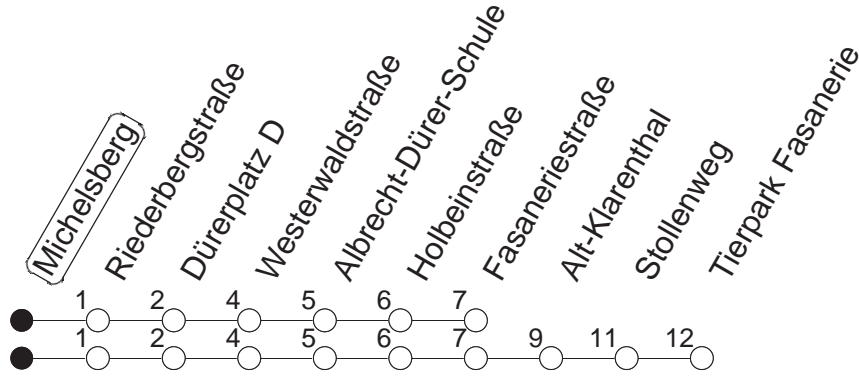

33

Michelsberg

BUS

→ Wiesb./Tierpark Fasanerie

🕒	Mo.-Fr. (Schule)	Mo.-Fr. (Ferien)	Samstag	Sonn-/Feiertag
5	56 _F	56 _F	50 _F	43 _F
6	26 54	26 54	50 _F	43 _F
7	14 34 41 47 _F 57	14 34 57	50 _F	43
8	14 34 54	14 34 54	21 51	13 43
9	14 34 54	14 34 54	21 _F 51	13 43
10	14 34 54	14 34 54	21 _F 51	13 43
11	14 34 54	14 34 54	21 _F 51	13 43
12	14 34 54	14 34 54	21 51	23 53
13	14 34 54	14 34 54	21 51	23 53
14	14 34 54	14 34 54	21 51	23 53
15	14 34 54	14 34 54	21 51	23 53
16	14 34 54	14 34 54	21 51	23 53
17	14 34 54	14 34 54	21 51	23 53
18	14 34 54	14 34 54	21 51	23 53
19	14 34	14 34	21 51	23 53
20	04 _F 48 _F	04 _F 48 _F	21 _F 48 _F	48 _F
21	48 _F	48 _F	48 _F	48 _F
22	48 _F	48 _F	48 _F	48 _F
23	48 _F	48 _F	48 _F	48 _F

F : Nur bis Fasaneriestraße

gültig ab: 07.06.21

Ferien in Hessen: 21.12.20 - 08.01.21 / 06.04.- 16.04. / 19.07.- 27.08. / 11.10.- 23.10.21

Weitere Infos im Verkehrs Center Mainz (Tel. 0 61 31 - 12 77 77) und www.mainzer-mobilitaet.de