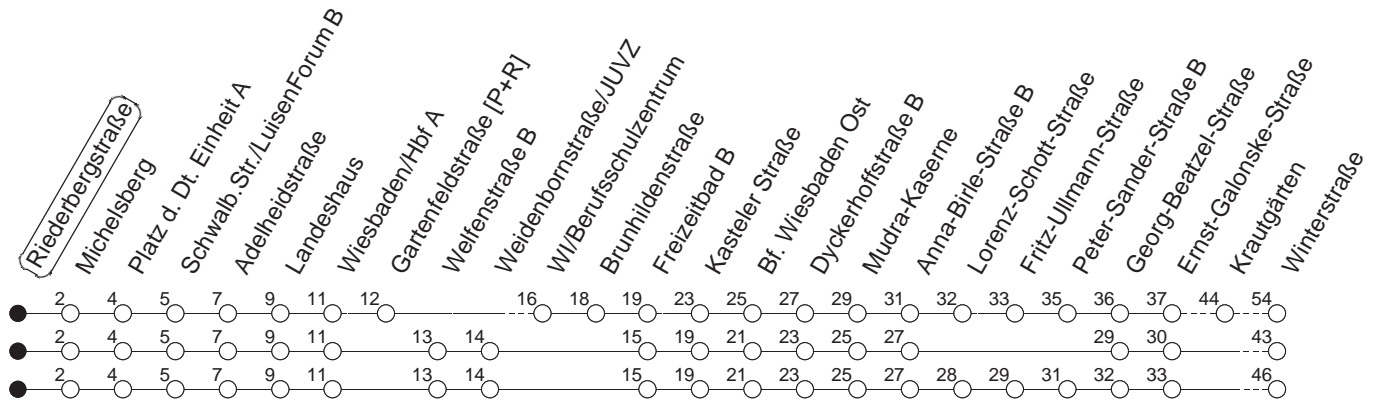

33

Riederbergstraße

BUS

→ Kostheim/Winterstraße

🕒	Mo.-Fr. (Schule)	Mo.-Fr. (Ferien)	Samstag	Sonn-/Feiertag
5	04 _z 34 _z 59 _z	04 _z 34 _z 59 _z		
6	19 _g 39 _g 59 _g	19 _g 39 _g 59 _g	05 _x	05 _k
7	19 _g 27 _g 39 _g 59 _g	19 _g 39 _g 59 _g	05 _z	05 _k
8	19 _g 39 _g 59	19 _g 39 _g 59	05 _b 48 _g	05 _k 35 _H
9	19 _g 39 59 _g	19 _g 39 59 _g	18 48	05 _k 35 _H
10	19 39 _g 59	19 39 _g 59	18 48	05 _k 35 _H
11	19 _g 39 59 _g	19 _g 39 59 _g	18 _g 48	05 _x 35 _H
12	19 39 _g 59	19 39 _g 59	18 48	17 _k 47 _H
13	19 _g 39 59 _g	19 _g 39 59 _g	18 48	17 _k 47 _H
14	19 39 _g 59	19 39 _g 59	18 48	17 _k 47 _H
15	19 _g 39 59 _g	19 _g 39 59 _g	18 48	17 _k 47 _H
16	19 39 _g 59	19 39 _g 59	18 48	17 _k 47 _H
17	19 _g 39 59 _g	19 _g 39 59 _g	18 48	17 _k 47 _H
18	19 39 _g 59	19 39 _g 59	18 48	17 _k 47 _H
19	19 _g 49	19 _g 49	18 48	17 _k 47 _H
20	19 _g	19 _g	20 _x	20 _x
21	05 _x	05 _x	05 _x	05 _x
22	05 _x	05 _x	05 _x	05 _x
23	05 _x	05 _x	05 _x	05 _x
0	05 _H	05 _H	05 _H	05 _H

z : Über Brunhildenstraße und Peter-Sander-Straße

g : Über Peter-Sander-Straße

x : Über Brunhildenstraße - Peter-Sander-Straße - Kastel/Krautgärten

H : Nur bis Wiesbaden/Hauptbahnhof

b : Über Brunhildenstraße

k : Über Brunhildenstraße - Kastel/Krautgärten

gültig ab: 13.12.20

Ferien in Hessen: 21.12.20 - 08.01.21 / 06.04.- 16.04. / 19.07.- 27.08. / 11.10.- 23.10.21

Weitere Infos im Verkehrs Center Mainz (Tel. 0 61 31 - 12 77 77) und www.mainzer-mobilitaet.de