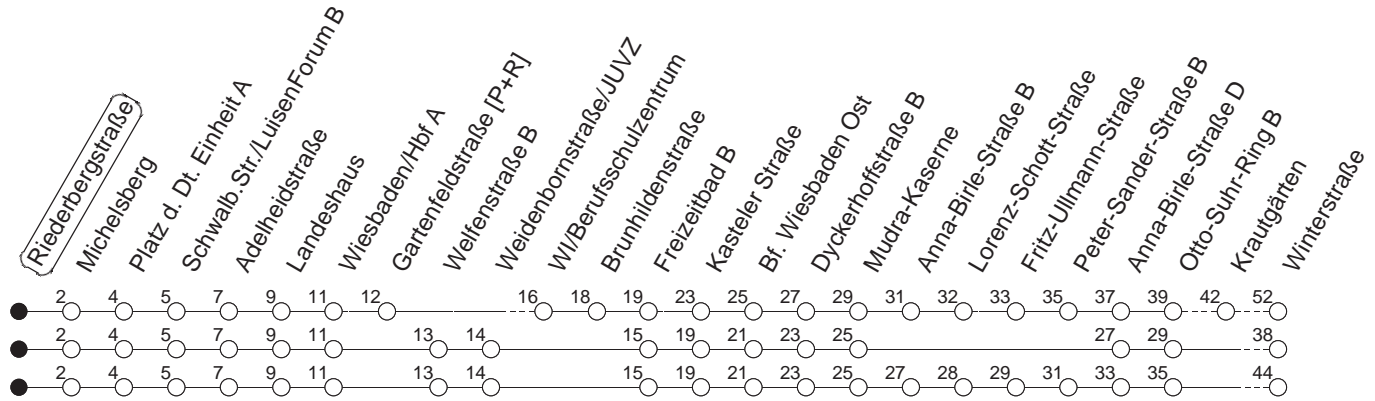

33

Riederbergstraße

BUS

→ Kostheim/Winterstraße

🕒	Mo.-Fr. (Schule)	Mo.-Fr. (Ferien)	Samstag	Sonn-/Feiertag
5	04 _z 34 _z 59 _z	04 _z 34 _z 59 _z		
6	19 _g 39 _g 59 _g	19 _g 39 _g 59 _g	05 _x	05 _k
7	19 _g 27 _g 39 _g 59 _g	19 _g 39 _g 59 _g	05 _z	05 _k
8	19 _g 39 _g 59	19 _g 39 _g 59	05 _b 48 _g	05 _k 35 _H
9	19 _g 39 59 _g	19 _g 39 59 _g	18 48	05 _k 35 _H
10	19 39 _g 59	19 39 _g 59	18 48	05 _k 35 _H
11	19 _g 39 59 _g	19 _g 39 59 _g	18 _g 48	05 _x 35 _H
12	19 39 _g 59	19 39 _g 59	18 48	17 _k 47 _H
13	19 _g 39 59 _g	19 _g 39 59 _g	18 48	17 _k 47 _H
14	19 39 _g 59	19 39 _g 59	18 48	17 _k 47 _H
15	19 _g 39 59 _g	19 _g 39 59 _g	18 48	17 _k 47 _H
16	19 39 _g 59	19 39 _g 59	18 48	17 _k 47 _H
17	19 _g 39 59 _g	19 _g 39 59 _g	18 48	17 _k 47 _H
18	19 39 _g 59	19 39 _g 59	18 48	17 _k 47 _H
19	19 _g 49	19 _g 49	18 48	17 _k 47 _H
20	19 _g	19 _g	20 _x	20 _x
21	05 _x	05 _x	05 _x	05 _x
22	05 _x	05 _x	05 _x	05 _x
23	05 _x	05 _x	05 _x	05 _x
0	05 _H	05 _H	05 _H	05 _H

z : Über Brunhildenstraße und Peter-Sander-Straße

g : Über Peter-Sander-Straße

x : Über Brunhildenstraße - Peter-Sander-Straße - Kastel/Krautgärten

H : Nur bis Wiesbaden/Hauptbahnhof

b : Über Brunhildenstraße

k : Über Brunhildenstraße - Kastel/Krautgärten

gültig ab: 07.06.21

Ferien in Hessen: 21.12.20 - 08.01.21 / 06.04.- 16.04. / 19.07.- 27.08. / 11.10.- 23.10.21

Weitere Infos im Verkehrs Center Mainz (Tel. 0 61 31 - 12 77 77) und www.mainzer-mobilitaet.de