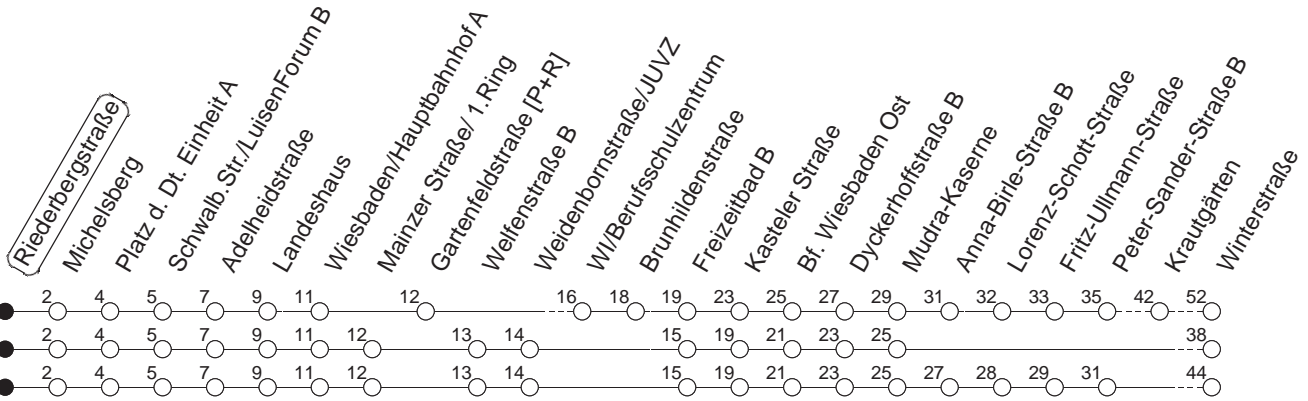

33

Riederbergstraße

BUS

→ Kostheim/Winterstraße

🕒	Mo.-Fr. (Schule)	Mo.-Fr. (Ferien)	Samstag	Sonn-/Feiertag
5	04 _z 34 _z 59 _z	04 _z 34 _z 59 _z		
6	19 _g 39 _g 59 _g	19 _g 39 _g 59 _g	05 _x	05 _k
7	19 _g 27 _g 39 _g 59 _g	19 _g 39 _g 59 _g	05 _z	05 _k
8	19 _g 39 _g 59	19 _g 39 _g 59	05 _b 48 _g	05 _k 35 _H
9	19 _g 39 59 _g	19 _g 39 59 _g	18 48	05 _k 35 _H
10	19 39 _g 59	19 39 _g 59	18 48	05 _k 35 _H
11	19 _g 39 59 _g	19 _g 39 59 _g	18 _g 48	05 _x 35 _H
12	19 39 _g 59	19 39 _g 59	18 48	17 _k 47 _H
13	19 _g 39 59 _g	19 _g 39 59 _g	18 48	17 _k 47 _H
14	19 39 _g 59	19 39 _g 59	18 48	17 _k 47 _H
15	19 _g 39 59 _g	19 _g 39 59 _g	18 48	17 _k 47 _H
16	19 39 _g 59	19 39 _g 59	18 48	17 _k 47 _H
17	19 _g 39 59 _g	19 _g 39 59 _g	18 48	17 _k 47 _H
18	19 39 _g 59	19 39 _g 59	18 48	17 _k 47 _H
19	19 _g 49	19 _g 49	18 48	17 _k 47 _H
20	19 _g	19 _g	20 _x	20 _x
21	05 _x	05 _x	05 _x	05 _x
22	05 _x	05 _x	05 _x	05 _x
23	05 _x	05 _x	05 _x	05 _x
0	05 _H	05 _H	05 _H	05 _H

z : Über Brunhildenstraße und Peter-Sander-Straße

g : Über Peter-Sander-Straße

x : Über Brunhildenstraße - Peter-Sander-Straße - Kastel/Krautgärten

H : Nur bis Wiesbaden/Hauptbahnhof

b : Über Brunhildenstraße

k : Über Brunhildenstraße - Kastel/Krautgärten

gültig ab: 01.04.22

Ferien in Hessen: 11.04. - 22.04. / 25.07. - 02.09. / 24.10. - 28.10.22

Weitere Infos im Verkehrs Center Mainz (Tel. 0 61 31 - 12 77 77) und www.mainzer-mobilitaet.de