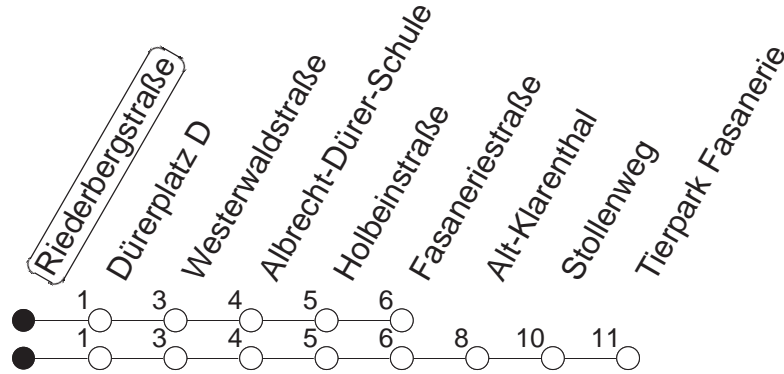

## Riederbergstraße

BUS

→ Wiesb./Tierpark Fasanerie

🕒	Mo.-Fr. (Schule)					Mo.-Fr. (Ferien)			Samstag		Sonn-/Feiertag	
5	57 <sub>F</sub>					57 <sub>F</sub>			51		44 <sub>F</sub>	
6	27	55				27	55		51		44	
7	15	35	42	48 <sub>F</sub>	58	15	35	58	51 <sub>F</sub>		44	
8	15	35	55			15	35	55	22 <sub>F</sub>	52	14	44
9	15	35	55			15	35	55	22 <sub>F</sub>	52	14	44
10	15	35	55			15	35	55	22 <sub>F</sub>	52	14	44
11	15	35	55			15	35	55	22 <sub>F</sub>	52	14	44
12	15	35	55			15	35	55	22	52	24	54
13	15	35	55			15	35	55	22	52	24	54
14	15	35	55			15	35	55	22	52	24	54
15	15	35	55			15	35	55	22	52	24	54
16	15	35	55			15	35	55	22	52	24	54
17	15	35	55			15	35	55	22	52	24	54
18	15	35	55			15	35	55	22	52	24	54
19	15	35				15	35		22	52	24	54
20	09 <sub>F</sub>	49 <sub>F</sub>				09 <sub>F</sub>	49 <sub>F</sub>		22 <sub>F</sub>	49 <sub>F</sub>	49	
21	52					52			49		49	
22	49					49			49		49	
23	49					49			49		49	

F : Nur bis Fasaneriestraße

gültig ab: 13.12.20

Ferien in Hessen: 21.12.20 - 08.01.21 / 06.04.- 16.04. / 19.07.- 27.08. / 11.10.- 23.10.21

Weitere Infos im Verkehrs Center Mainz (Tel. 0 61 31 - 12 77 77) und [www.mainzer-mobilitaet.de](http://www.mainzer-mobilitaet.de)