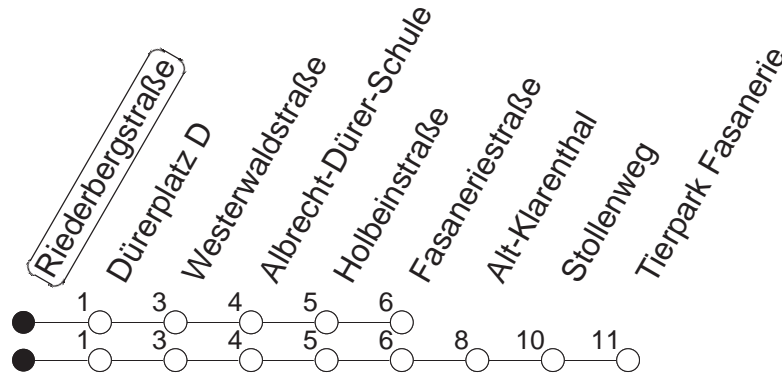

33

Riederbergstraße

BUS

→ Wiesbaden/
Tierpark Fasanerie

🕒	Mo.-Fr. (Schule)	Mo.-Fr. (Ferien)	Samstag	Sonn-/Feiertag
5	57 _F	57 _F	51 _F	44 _F
6	27 55	27 55	51 _F	44 _F
7	15 35 42 48 _F 58	15 35 58	51 _F	44
8	15 35 55	15 35 55	22 _F 52	14 44
9	15 35 55	15 35 55	22 _F 52	14 44
10	15 35 55	15 35 55	22 _F 52	14 44
11	15 35 55	15 35 55	22 _F 52	14 44
12	15 35 55	15 35 55	22 52	24 54
13	15 35 55	15 35 55	22 52	24 54
14	15 35 55	15 35 55	22 52	24 54
15	15 35 55	15 35 55	22 52	24 54
16	15 35 55	15 35 55	22 52	24 54
17	15 35 55	15 35 55	22 52	24 54
18	15 35 55	15 35 55	22 52	24 54
19	15 35	15 35	22 52	24 54
20	05 _F 49 _F	05 _F 49 _F	22 _F 49 _F	49 _F
21	49 _F	49 _F	49 _F	49 _F
22	49 _F	49 _F	49 _F	49 _F
23	49 _F	49 _F	49 _F	49 _F

F : Nur bis Fasaneriestraße

gültig ab: 01.04.22

Ferien in Hessen: 11.04. - 22.04. / 25.07. - 02.09. / 24.10. - 28.10.22

Weitere Infos im Verkehrs Center Mainz (Tel. 0 61 31 - 12 77 77) und www.mainzer-mobilitaet.de