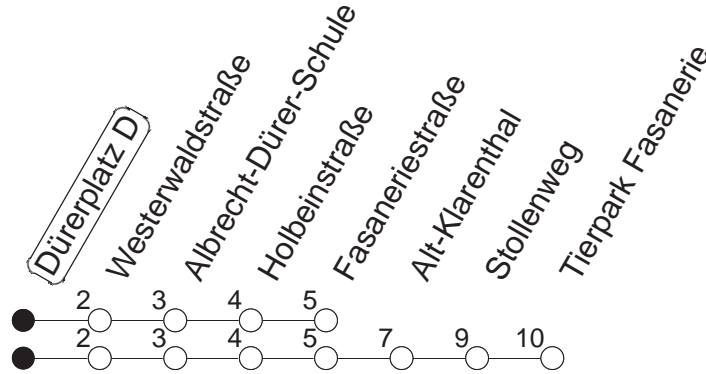

33

Dürerplatz D

BUS

→ Wiesb./Tierpark Fasanerie

Uhrzeit	Mo.-Fr. (Schule)					Mo.-Fr. (Ferien)			Samstag		Sonn-/Feiertag	
5	58 _F					58 _F			52		45 _F	
6	28	56				28	56		52		45	
7	16	36	43	49 _F	59	16	36	59	52 _F		45	
8	16	36	56			16	36	56	23 _F	53	15	45
9	16	36	56			16	36	56	23 _F	53	15	45
10	16	36	56			16	36	56	23 _F	53	15	45
11	16	36	56			16	36	56	23 _F	53	15	45
12	16	36	56			16	36	56	23	53	25	55
13	16	36	56			16	36	56	23	53	25	55
14	16	36	56			16	36	56	23	53	25	55
15	16	36	56			16	36	56	23	53	25	55
16	16	36	56			16	36	56	23	53	25	55
17	16	36	56			16	36	56	23	53	25	55
18	16	36	56			16	36	56	23	53	25	55
19	16	36				16	36		23	53	25	55
20	10 _F	50 _F				10 _F	50 _F		23 _F	50 _F	50	
21	53					53			50		50	
22	50					50			50		50	
23	50					50			50		50	

F : Nur bis Fasaneriestraße

gültig ab: 13.12.20

Ferien in Hessen: 21.12.20 - 08.01.21 / 06.04.- 16.04. / 19.07.- 27.08. / 11.10.- 23.10.21

Weitere Infos im Verkehrs Center Mainz (Tel. 0 61 31 - 12 77 77) und www.mainzer-mobilitaet.de