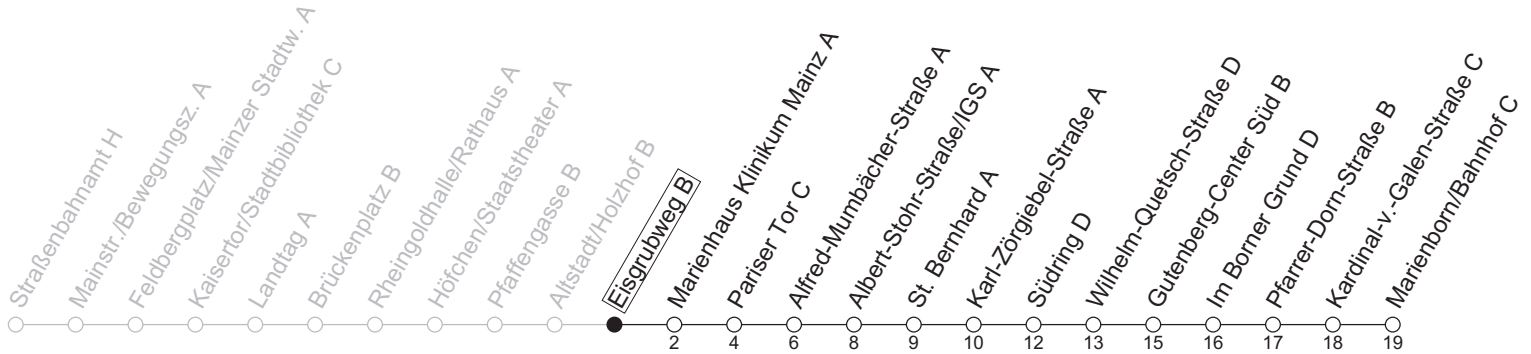

70

Eisgrubweg B

→ Mainz-Marienborn/Marienborn/Bahnhof C

	Montag-Freitag	Samstag	Sonn-/Feiertag
5	50 ^a		
6	34		
7	04 34		
8	03 33	34	
9	03 33	03 33	
10	03 33	03 33	34
11	03 33	03 33	04 34
12	03 33	03 33	04 34
13	03 33	03 33	04 34
14	03 33	03 33	04 34
15	03 33	03 33	04 34
16	03 13 ^s 33	03 33	04 34
17	03 33	03 33	04 34
18	03 33	03 33	04 34
19	03 33	03 34	04 34
20	03 34	04 34	04 34
21	04 34	04 34	04 34
22	04 34	04 34	04 34
23	04 ^{Fn}	04	

a: nur bis Kardinal-v.-Galen-Straße C **Fn**: Nur Nacht Freitag auf Samstag und Nacht vor Feiertag auf den Feiertag **S**: Nur an Schultagen in Rheinland-Pfalz

gültig ab: 13.04.2026

Ferien RLP: 20.12.25-07.01.26 / 16.-17.02. / 28.03.-12.04. / 15.05. / 05.06. / 27.06.-09.08. / 03.10.-18.10.26