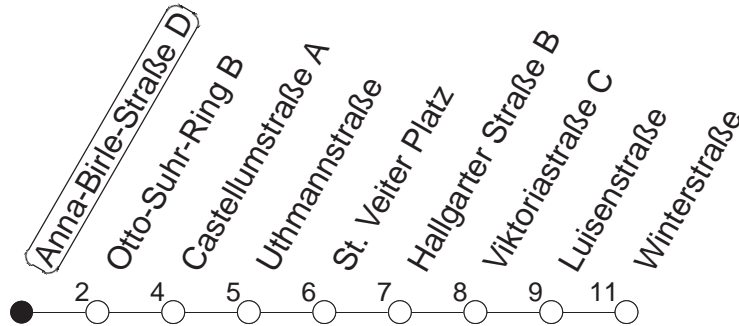

33

Anna-Birle-Straße D

BUS

→ Kostheim/Winterstraße

🕒	Mo.-Fr. (Schule)		Mo.-Fr. (Ferien)		Samstag		Sonn-/Feiertag
6							31 _k
7							31 _k
8					31		31 _k
9	26		26		45		31 _k
10	06	46	06	46	15	45	31 _k
11	26		26		15		
12	06	46	06	46	15	45	48 _k
13	26		26		15	45	48 _k
14	06	46	06	46	15	45	48 _k
15	26		26		15	45	48 _k
16	06	46	06	46	15	45	48 _k
17	26		26		15	45	48 _k
18	06	46	06	46	15	45	48 _k
19	26		26		15	45	48 _k
20	16		16		15		

_k : Über Krautgärten

gültig ab: 15.12.19

Ferien in Hessen: 23.12.19 - 10.01.20 / 06.04.- 17.04. / 06.07.- 14.08. / 05.10.- 16.10.20

Weitere Infos im Verkehrs Center Mainz (Tel. 0 61 31 - 12 77 77) und www.mainzer-mobilitaet.de