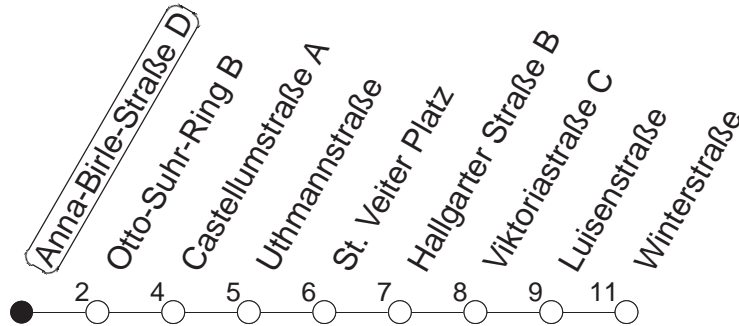

# 33

## Anna-Birle-Straße D

BUS

→ Kostheim/Winterstraße

🕒	Mo.-Fr. (Schule)		Mo.-Fr. (Ferien)		Samstag		Sonn-/Feiertag
6							31 <sub>k</sub>
7							31 <sub>k</sub>
8					31		31 <sub>k</sub>
9	26		26		45		31 <sub>k</sub>
10	06	46	06	46	15	45	31 <sub>k</sub>
11	26		26		15		
12	06	46	06	46	15	45	48 <sub>k</sub>
13	26		26		15	45	48 <sub>k</sub>
14	06	46	06	46	15	45	48 <sub>k</sub>
15	26		26		15	45	48 <sub>k</sub>
16	06	46	06	46	15	45	48 <sub>k</sub>
17	26		26		15	45	48 <sub>k</sub>
18	06	46	06	46	15	45	48 <sub>k</sub>
19	26		26		15	45	48 <sub>k</sub>
20	16		16		15		