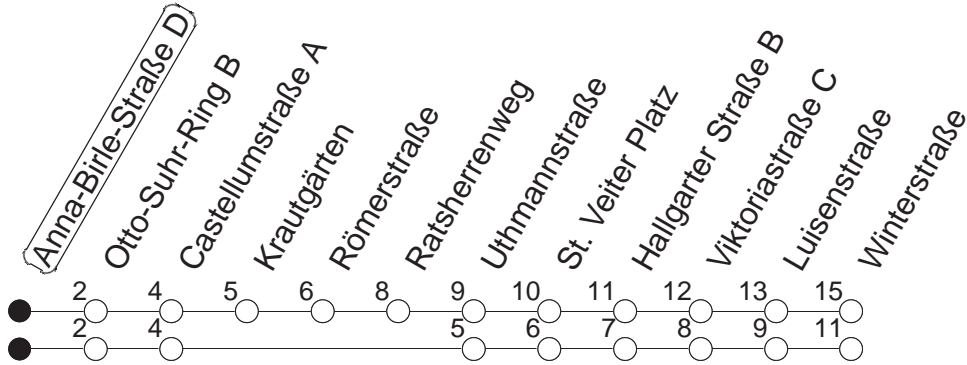

# 33

## Anna-Birle-Straße D

BUS

→ Kostheim/Winterstraße

🕒	Mo.-Fr. (Schule)	Mo.-Fr. (Ferien)	Samstag	Sonn-/Feiertag
5	41	41		
6	11 36 52	11 36 52	37 <sub>k</sub>	31 <sub>k</sub>
7	12 32 52	12 32 52	37	31 <sub>k</sub>
8	00 12 32 52	12 32 52	31	31 <sub>k</sub>
9	12 26 52	12 26 52	21 45	31 <sub>k</sub>
10	06 32 46	06 32 46	15 45	31 <sub>k</sub>
11	12 26 52	12 26 52	15 51	37 <sub>k</sub>
12	06 32 46	06 32 46	15 45	24 <sub>k</sub> 48 <sub>k</sub>
13	12 26 52	12 26 52	15 45	48 <sub>k</sub>
14	06 32 46	06 32 46	15 45	48 <sub>k</sub>
15	12 26 52	12 26 52	15 45	48 <sub>k</sub>
16	06 32 46	06 32 46	15 45	48 <sub>k</sub>
17	12 26 52	12 26 52	15 45	48 <sub>k</sub>
18	06 32 46	06 32 46	15 45	48 <sub>k</sub>
19	12 26 52	12 26 52	15 45	48 <sub>k</sub>
20	16 52	16 52	15 52 <sub>k</sub>	52 <sub>k</sub>
21	37 <sub>k</sub>	37 <sub>k</sub>	37 <sub>k</sub>	37 <sub>k</sub>
22	37 <sub>k</sub>	37 <sub>k</sub>	37 <sub>k</sub>	37 <sub>k</sub>
23	37 <sub>k</sub>	37 <sub>k</sub>	37 <sub>k</sub>	37 <sub>k</sub>