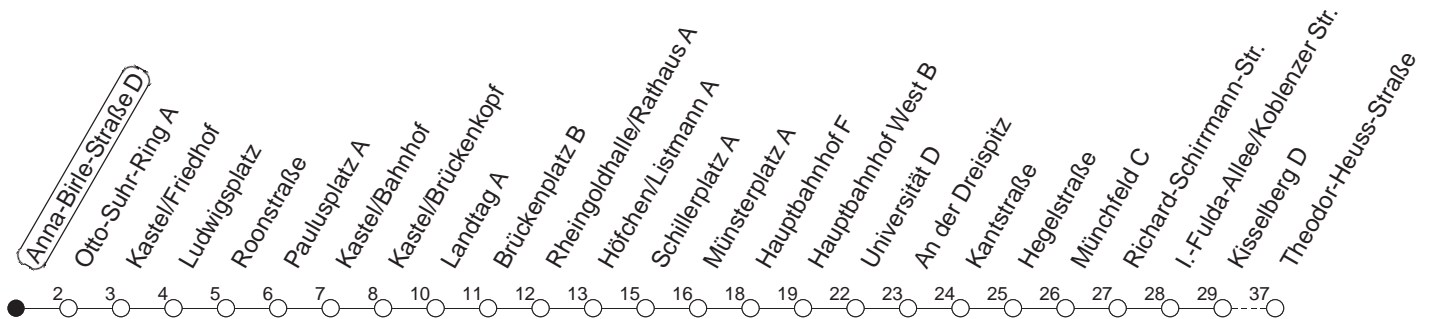

91

Anna-Birle-Straße D

BUS

→ Wackernheim/Rathausplatz

Montag bis Donnerstag

Freitag

Samstag

Sonn-/Feiertag

3

36_T

36_T

T : Bis Theodor-Heuss-Straße

gültig ab: 15.12.19

Verkehrstag = 4:00 bis 3:59 Uhr. Wenn Dienstag bis Freitag ein Feiertag ist, so gilt in der Nacht auf den Feiertag der Freitags-Fahrplan.

Weitere Infos im Verkehrs Center Mainz (Tel. 0 61 31 - 12 77 77) und www.mainzer-mobilitaet.de