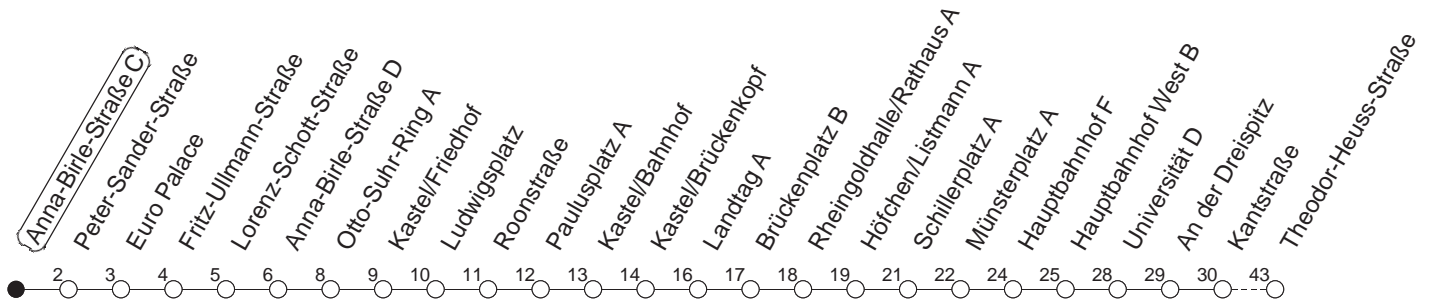

# 91

## Anna-Birle-Straße C

BUS

→ Wackernheim/Rathausplatz

Montag bis Donnerstag

Freitag

Samstag

Sonn-/Feiertag

3

28<sub>T</sub>

28<sub>T</sub>

<sub>T</sub> : Bis Theodor-Heuss-Straße

gültig ab: 15.12.19

Verkehrstag = 4:00 bis 3:59 Uhr. Wenn Dienstag bis Freitag ein Feiertag ist, so gilt in der Nacht auf den Feiertag der Freitags-Fahrplan.