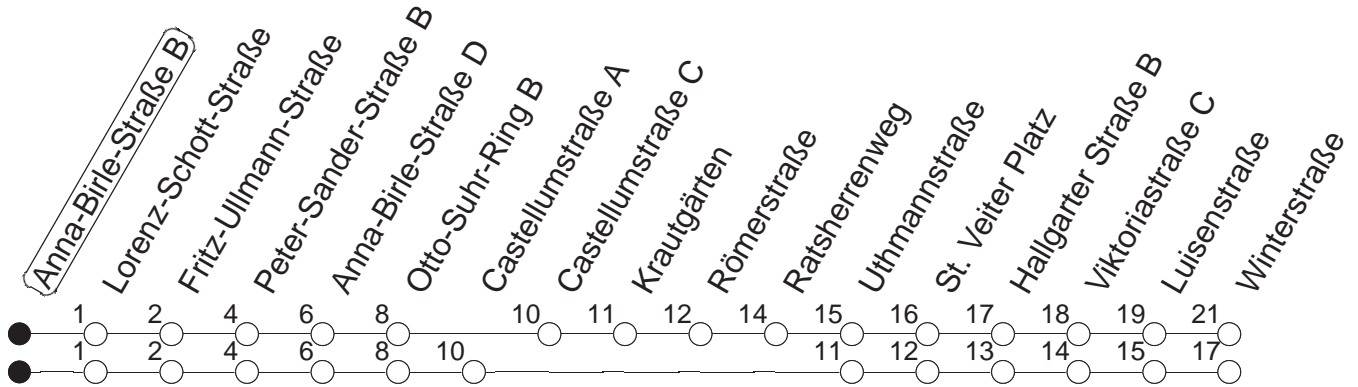

33

Anna-Birle-Straße B

BUS

→ Kostheim/Winterstraße

🕒	Mo.-Fr. (Schule)	Mo.-Fr. (Ferien)			Samstag	Sonn-/Feiertag
5	35	35				
6	05 30 46	05	30	46	31 _k	
7	06 26 46 54	06	26	46	31	
8	06 26 46	06	26	46		
9	06 46	06	46		15	
10	26	26				
11	06 46	06	46		45	31 _k
12	26	26				18 _k
13	06 46	06	46			
14	26	26				
15	06 46	06	46			
16	26	26				
17	06 46	06	46			
18	26	26				
19	06 46	06	46			
20	46	46			46 _k	46 _k
21	31 _k	31 _k			31 _k	31 _k
22	31 _k	31 _k			31 _k	31 _k
23	31 _k	31 _k			31 _k	31 _k

_k : Über Krautgärten

gültig ab: 07.06.21

Ferien in Hessen: 21.12.20 - 08.01.21 / 06.04.- 16.04. / 19.07.- 27.08. / 11.10.- 23.10.21

Weitere Infos im Verkehrs Center Mainz (Tel. 0 61 31 - 12 77 77) und www.mainzer-mobilitaet.de