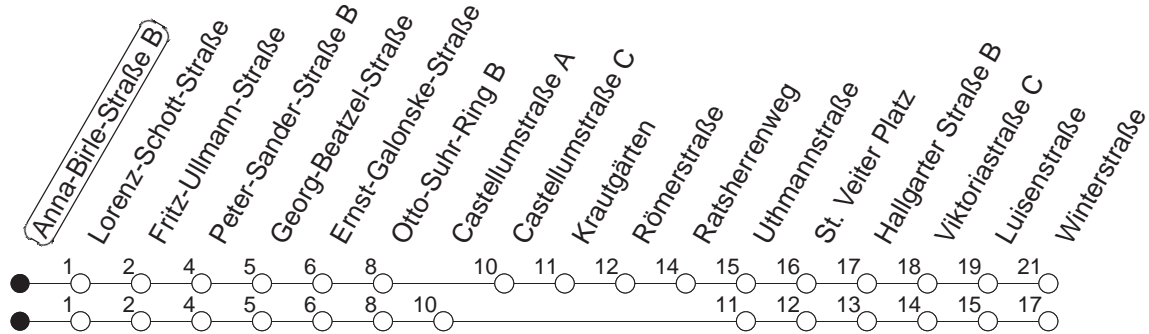

33

Anna-Birle-Straße B

BUS

→ Kostheim/Winterstraße

🕒	Mo.-Fr. (Schule)	Mo.-Fr. (Ferien)			Samstag	Sonn-/Feiertag
5	35	35				
6	05 30 46	05 30 46		31 _k		
7	06 26 46 54	06 26 46		31		
8	06 26 46	06 26 46				
9	06 46	06 46		15		
10	26	26				
11	06 46	06 46		45	31 _k	
12	26	26			18 _k	
13	06 46	06 46				
14	26	26				
15	06 46	06 46				
16	26	26				
17	06 46	06 46				
18	26	26				
19	06 46	06 46				
20	46	46		46 _k	46 _k	
21	31 _k	31 _k		31 _k	31 _k	
22	31 _k	31 _k		31 _k	31 _k	
23	31 _k	31 _k		31 _k	31 _k	

_k : Über Krautgärten

gültig ab: 01.04.22

Ferien in Hessen: 11.04. - 22.04. / 25.07. - 02.09. / 24.10. - 28.10.22

Weitere Infos im Verkehrs Center Mainz (Tel. 0 61 31 - 12 77 77) und www.mainzer-mobilitaet.de