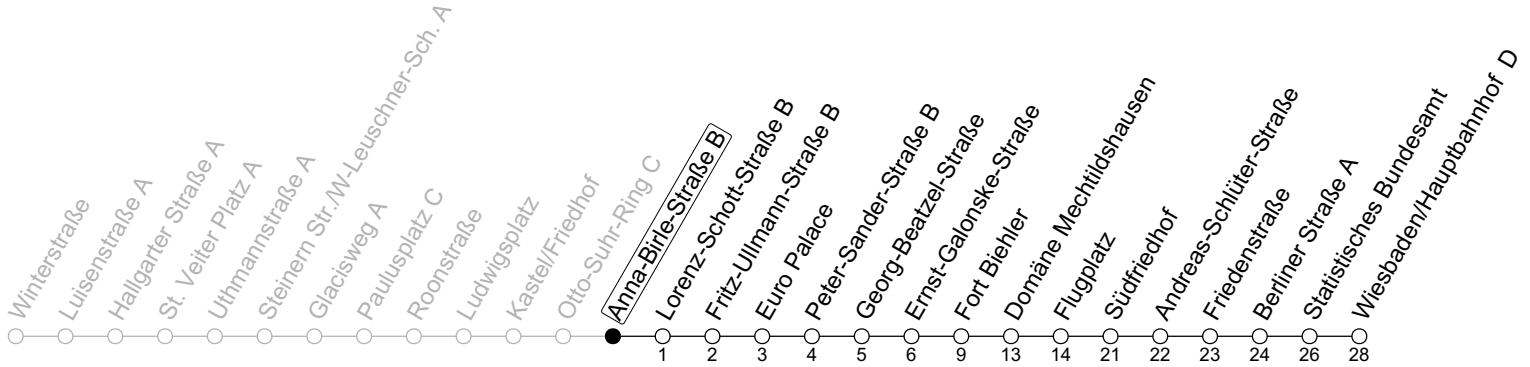

N7

Anna-Birle-Straße B

→ Wiesbaden/Hauptbahnhof D

	Nächte Mo./Di. bis Do./Fr.	Nacht Freitag auf Samstag	Samstag	Sonn-/Feiertag
1	26	26	26	26
2		56	56	
3				
4		26	26	

gültig ab: 15.12.2024

Weitere Informationen im Verkehrs-Center Mainz (Tel. 0 61 31 - 12 77 77) und www.mainzer-mobilitaet.de