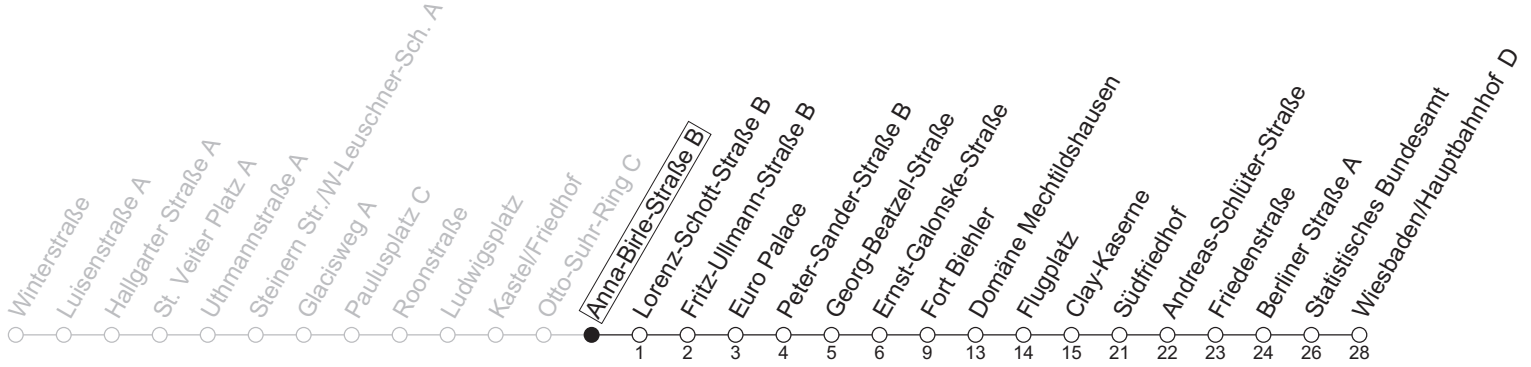

## Anna-Birle-Straße B

→ Wiesbaden/Hauptbahnhof D

	Nächte Mo./Di. bis Do./Fr.	Nacht Freitag auf Samstag	Samstag	Sonn-/Feiertag
1	26	26	26	26
2		56	56	
3				
4		26	26	

gültig ab: 13.04.2026

Weitere Informationen im Verkehrs-Center Mainz (Tel. 0 61 31 - 12 77 77) und [www.mainzer-mobilitaet.de](http://www.mainzer-mobilitaet.de)