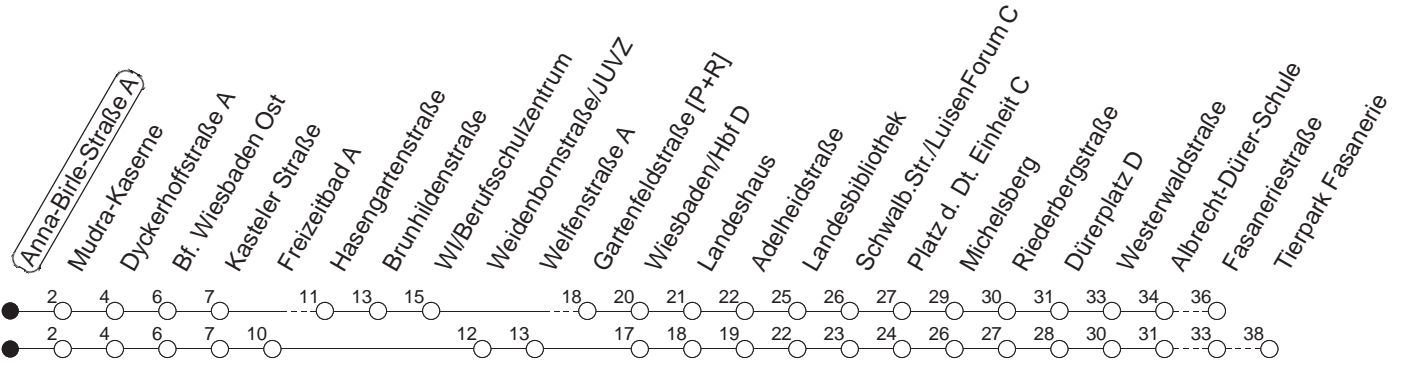

# 33

## Anna-Birle-Straße A

BUS

→ Wiesb./Tierpark Fasanerie

🕒	Mo.-Fr. (Schule)	Mo.-Fr. (Ferien)	Samstag	Sonn-/Feiertag
5	27 <sub>Fb</sub>	27 <sub>Fb</sub>	25 <sub>Fb</sub>	
6	28 48	28 48	25 <sub>Fb</sub>	18 <sub>Fb</sub>
7	08 31	08 31	55	
8	08 48	08 48		
9	28	28		
10	08 48	08 48		
11	28	28		
12	08 48	08 48	25	
13	28	28		
14	08 48	08 48	25	
15	08 28 48	08 28 48		
16	08 12 <sub>w</sub> 28 48	08 12 <sub>w</sub> 28 48	25	54 <sub>b</sub>
17	08 28 48	08 28 48		
18	08 48	08 48		
19				
20	23 <sub>Fb</sub>	23 <sub>Fb</sub>	23 <sub>Fb</sub>	23 <sub>Fb</sub>
21	23 <sub>Fb</sub>	23 <sub>Fb</sub>	23 <sub>Fb</sub>	23 <sub>Fb</sub>
22	23 <sub>Fb</sub>	23 <sub>Fb</sub>	23 <sub>Fb</sub>	23 <sub>Fb</sub>
23	23 <sub>Fb</sub>	23 <sub>Fb</sub>	23 <sub>Fb</sub>	23 <sub>Fb</sub>
0	23 <sub>Hb</sub>	23 <sub>Hb</sub>	23 <sub>Hb</sub>	23 <sub>Hb</sub>

Fb : Nur bis Fasaneriestraße, über Brunhildenstraße

w : Nur bis Bahnhof Wiesbaden Ost

Hb : Nur bis Wiesbaden/Hauptbahnhof, über Brunhildenstraße

b : Über Brunhildenstraße

gültig ab: 07.06.21

Ferien in Hessen: 21.12.20 - 08.01.21 / 06.04.- 16.04. / 19.07.- 27.08. / 11.10.- 23.10.21