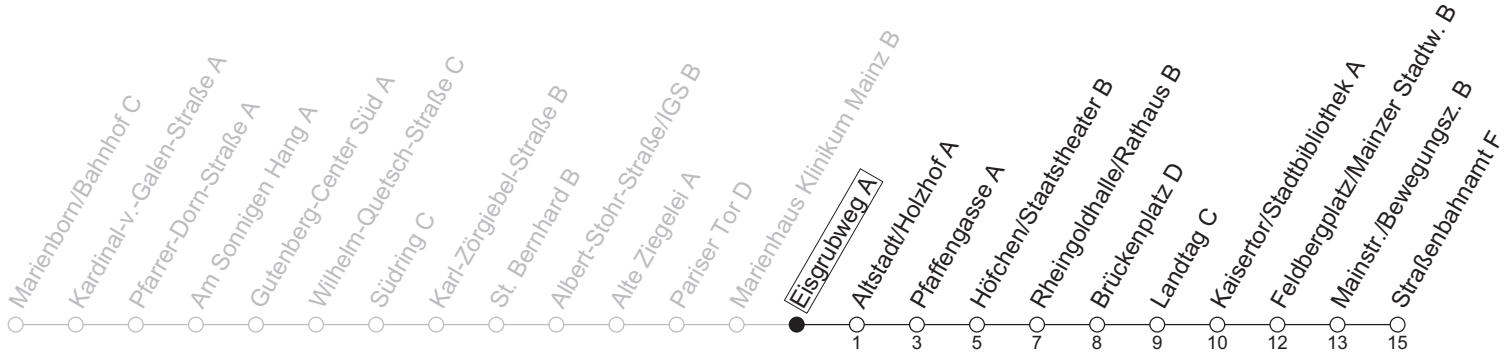

## Eisgrubweg A

→ Mainz-Neustadt/Straßenbahnamt F

	Montag-Freitag	Samstag	Sonn-/Feiertag
5	57		
6	26 56		
7	21 <sub>sa</sub> 26 36 <sub>s</sub> 46 <sub>s</sub> 56 <sub>F</sub> 56 <sub>s</sub>		
8	26 56	22 56	
9	26 56	26 56	
10	26 56	26 56	22 52
11	26 56	26 56	22 52
12	26 56	26 56	22 52
13	26 56	26 56	22 52
14	26 56	26 56	22 52
15	26 56	26 56	22 52
16	26 56	26 56	22 52
17	26 56	26 56	22 52
18	26 56	26 56	22 52
19	26 56	26 56	22 52
20	22 52	22 52	22 52
21	22 52	22 52	22 52
22	22	22	22