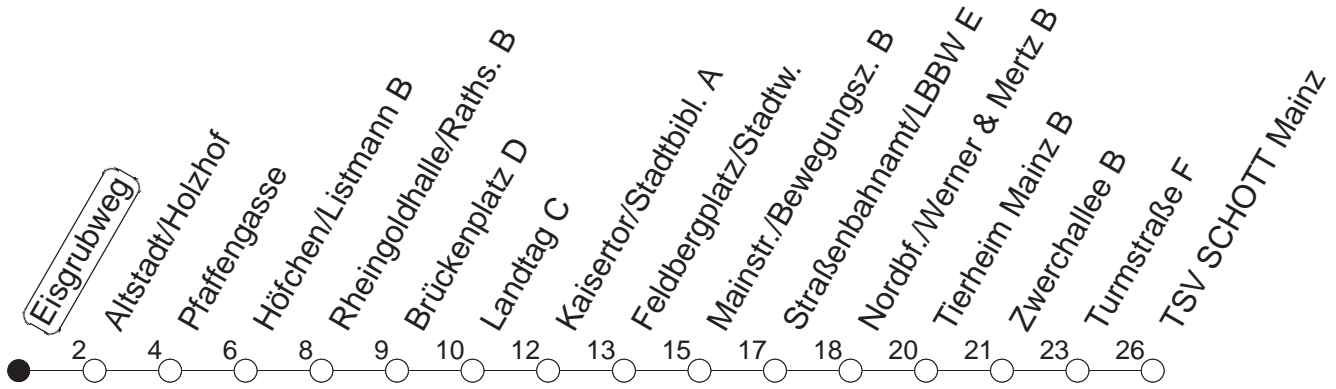

71

Eisgrubweg

BUS

→ Gonsenheim/TSV SCHOTT
Mainz

🕒	Mo.-Fr. (Schule)			Mo.-Fr. (Ferien)		Samstag		Sonn-/Feiertag
6	41			41				
7	11	31 _A	41	11	41			
8	06 _A	11	41	11	41	41 _A		
9	11	41		11	41	11 _A	41 _A	
10	11	41		11	41	11 _A	41 _A	
11	11	41		11	41	11 _A	41 _A	
12	11	41		11	41	11 _A	41 _A	
13	11	41		11	41	11 _A	41 _A	
14	11	41		11	41	11 _A	41 _A	
15	11	41		11	41	11 _A	41 _A	
16	11	41		11	41	11 _A	41 _A	
17	11	41		11	41	11 _A	41 _A	
18	11 _A	41 _A		11 _A	41 _A	11 _A	41 _A	
19	11 _A	41 _A		11 _A	41 _A	11 _A	41 _A	
20	11 _A	41 _A		11 _A	41 _A			

A : Nur bis Straßenbahnamt/LBBW

gültig ab: 13.12.20

Ferien in RLP: 21.12.20-06.01.21 / 29.03.-06.04. / 25.05.-02.06. / 19.07.-27.08. / 11.10.-22.10.21.

Weitere Infos im Verkehrs Center Mainz (Tel. 0 61 31 - 12 77 77) und www.mainzer-mobilitaet.de