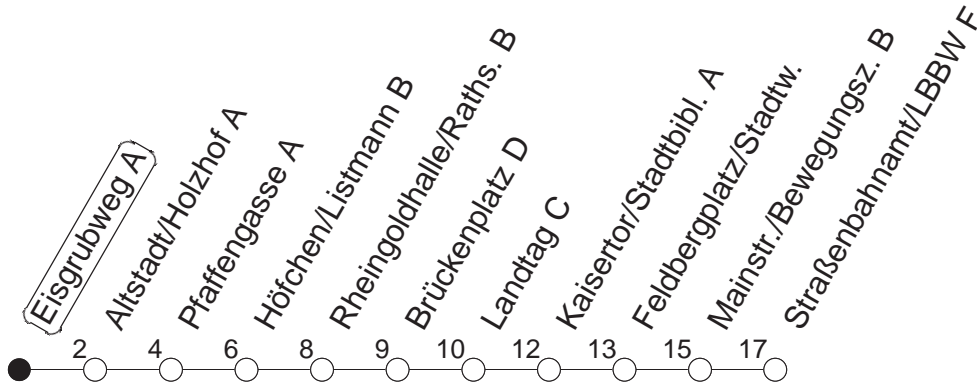

## Eisgrubweg A

BUS

→ Gonsenheim/TSV SCHOTT  
Mainz

🕒	Mo.-Fr. (Schule)			Mo.-Fr. (Ferien)		Samstag		Sonn-/Feiertag
6	41 <sub>A</sub>			41 <sub>A</sub>				
7	11 <sub>A</sub>	31 <sub>A</sub>	41 <sub>A</sub>	11 <sub>A</sub>	41 <sub>A</sub>			
8	06 <sub>A</sub>	11 <sub>A</sub>	41 <sub>A</sub>	11 <sub>A</sub>	41 <sub>A</sub>	41 <sub>A</sub>		
9	11 <sub>A</sub>	41 <sub>A</sub>		11 <sub>A</sub>	41 <sub>A</sub>	11 <sub>A</sub>	41 <sub>A</sub>	
10	11 <sub>A</sub>	41 <sub>A</sub>		11 <sub>A</sub>	41 <sub>A</sub>	11 <sub>A</sub>	41 <sub>A</sub>	
11	11 <sub>A</sub>	41 <sub>A</sub>		11 <sub>A</sub>	41 <sub>A</sub>	11 <sub>A</sub>	41 <sub>A</sub>	
12	11 <sub>A</sub>	41 <sub>A</sub>		11 <sub>A</sub>	41 <sub>A</sub>	11 <sub>A</sub>	41 <sub>A</sub>	
13	11 <sub>A</sub>	41 <sub>A</sub>		11 <sub>A</sub>	41 <sub>A</sub>	11 <sub>A</sub>	41 <sub>A</sub>	
14	11 <sub>A</sub>	41 <sub>A</sub>		11 <sub>A</sub>	41 <sub>A</sub>	11 <sub>A</sub>	41 <sub>A</sub>	
15	11 <sub>A</sub>	41 <sub>A</sub>		11 <sub>A</sub>	41 <sub>A</sub>	11 <sub>A</sub>	41 <sub>A</sub>	
16	11 <sub>A</sub>	41 <sub>A</sub>		11 <sub>A</sub>	41 <sub>A</sub>	11 <sub>A</sub>	41 <sub>A</sub>	
17	11 <sub>A</sub>	41 <sub>A</sub>		11 <sub>A</sub>	41 <sub>A</sub>	11 <sub>A</sub>	41 <sub>A</sub>	
18	11 <sub>A</sub>	41 <sub>A</sub>		11 <sub>A</sub>	41 <sub>A</sub>	11 <sub>A</sub>	41 <sub>A</sub>	
19	11 <sub>A</sub>	41 <sub>A</sub>		11 <sub>A</sub>	41 <sub>A</sub>	11 <sub>A</sub>	41 <sub>A</sub>	
20	11 <sub>A</sub>	41 <sub>A</sub>		11 <sub>A</sub>	41 <sub>A</sub>			

A : Nur bis Straßenbahnamt/LBBW

gültig ab: ab 11.12.2022

Ferien in RLP: 23.12.22 - 02.01.23 / 03.04. - 11.04. / 19.05. / 30.05. - 09.06. / 24.07. - 01.09. / 16.10. - 27.10.23

Weitere Infos im Verkehrs Center Mainz (Tel. 0 61 31 - 12 77 77) und [www.mainzer-mobilitaet.de](http://www.mainzer-mobilitaet.de)