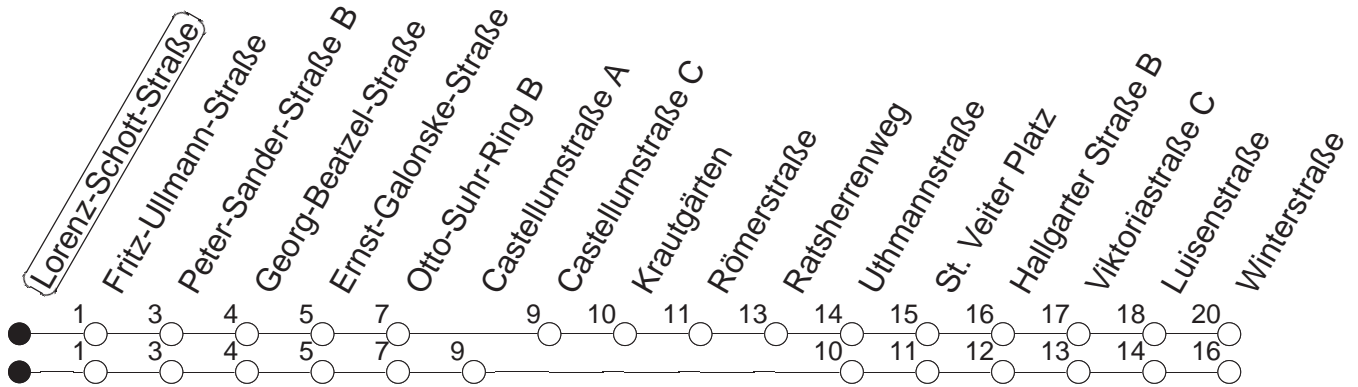

# 33

## Lorenz-Schott-Straße

BUS

→ Kostheim/Winterstraße

🕒	Mo.-Fr. (Schule)	Mo.-Fr. (Ferien)	Samstag	Sonn-/Feiertag
5	36	36		
6	06 31 47	06 31 47	32 <sub>k</sub>	
7	07 27 47 55	07 27 47	32	
8	07 27 47	07 27 47		
9	07 47	07 47	16	
10	27	27		
11	07 47	07 47	46	32 <sub>k</sub>
12	27	27		19 <sub>k</sub>
13	07 47	07 47		
14	27	27		
15	07 47	07 47		
16	27	27		
17	07 47	07 47		
18	27	27		
19	07 47	07 47		
20	47	47	47 <sub>k</sub>	47 <sub>k</sub>
21	32 <sub>k</sub>	32 <sub>k</sub>	32 <sub>k</sub>	32 <sub>k</sub>
22	32 <sub>k</sub>	32 <sub>k</sub>	32 <sub>k</sub>	32 <sub>k</sub>
23	32 <sub>k</sub>	32 <sub>k</sub>	32 <sub>k</sub>	32 <sub>k</sub>

<sub>k</sub> : Über Krautgärten

gültig ab: 01.04.22

Ferien in Hessen: 11.04. - 22.04. / 25.07. - 02.09. / 24.10. - 28.10.22

Weitere Infos im Verkehrs Center Mainz (Tel. 0 61 31 - 12 77 77) und [www.mainzer-mobilitaet.de](http://www.mainzer-mobilitaet.de)