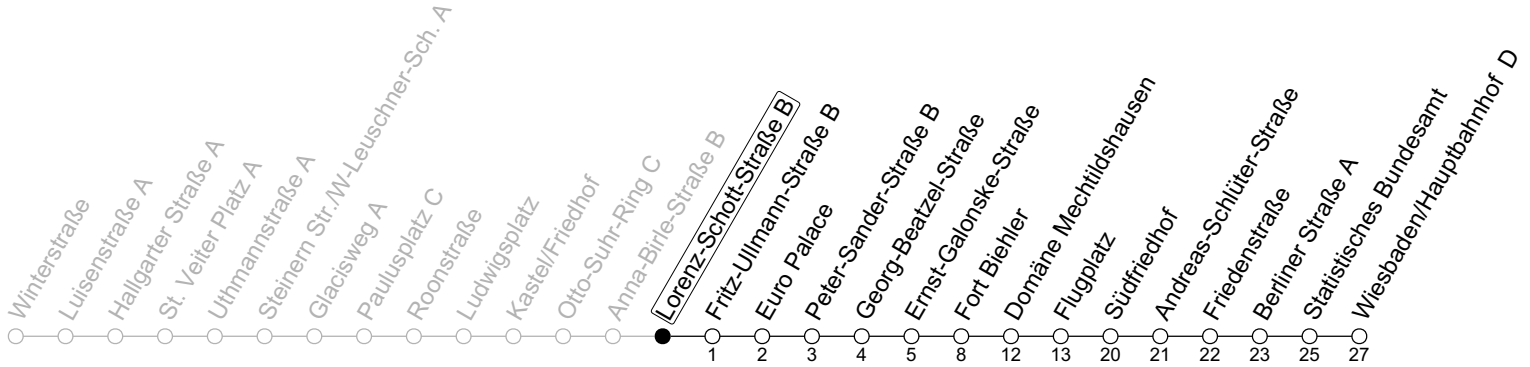

## Lorenz-Schott-Straße B

→ Wiesbaden/Hauptbahnhof D

	Nächte Mo./Di. bis Do./Fr.	Nacht Freitag auf Samstag	Samstag	Sonn-/Feiertag
1	27	27	27	27
2		57	57	
3				
4		27	27	

gültig ab: 15.12.2024

Weitere Informationen im Verkehrs-Center Mainz (Tel. 0 61 31 - 12 77 77) und [www.mainzer-mobilitaet.de](http://www.mainzer-mobilitaet.de)