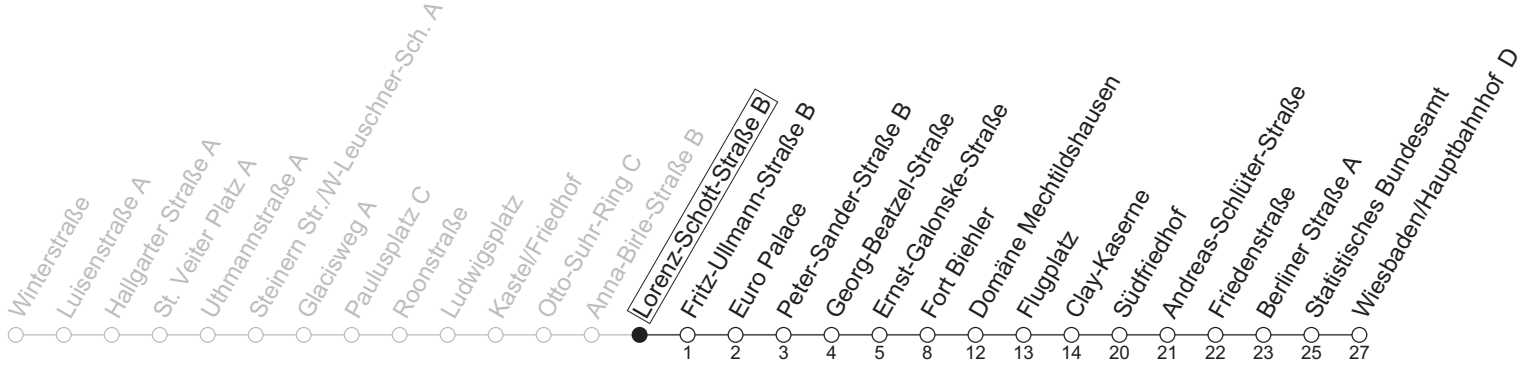

N7

Lorenz-Schott-Straße B

→ Wiesbaden/Hauptbahnhof D

	Nächte Mo./Di. bis Do./Fr.	Nacht Freitag auf Samstag	Samstag	Sonn-/Feiertag
1	27	27	27	27
2		57	57	
3				
4		27	27	

gültig ab: 13.04.2026

Weitere Informationen im Verkehrs-Center Mainz (Tel. 0 61 31 - 12 77 77) und www.mainzer-mobilitaet.de