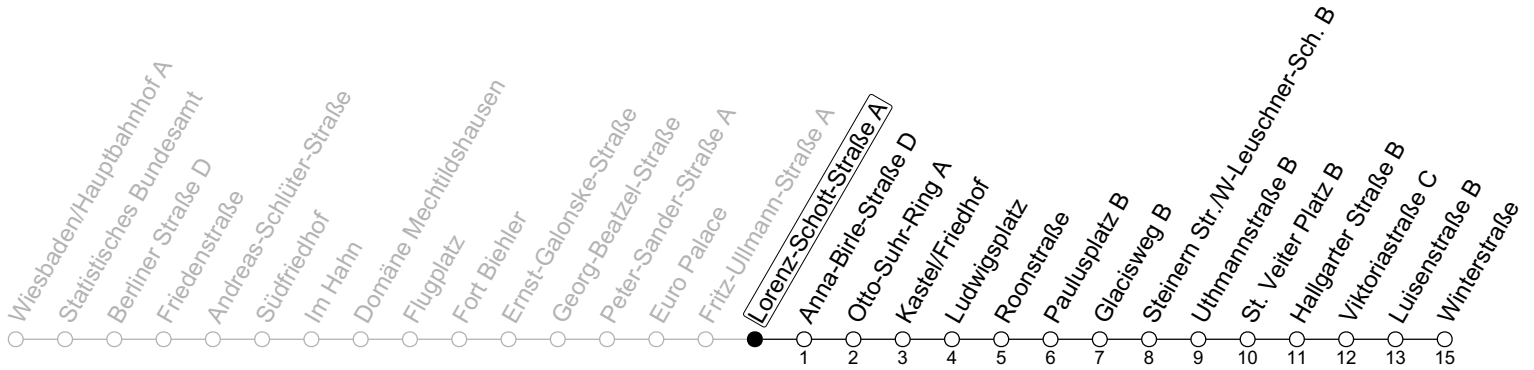

N7

Lorenz-Schott-Straße A

→ Mainz-Kostheim/Winterstraße

	Nächte Mo./Di. bis Do./Fr.	Nacht Freitag auf Samstag	Samstag	Sonn-/Feiertag
0	57	57	57	57
1				
2		27	27	
3		57	57	

gültig ab: 15.12.2024

Weitere Informationen im Verkehrs-Center Mainz (Tel. 0 61 31 - 12 77 77) und www.mainzer-mobilitaet.de