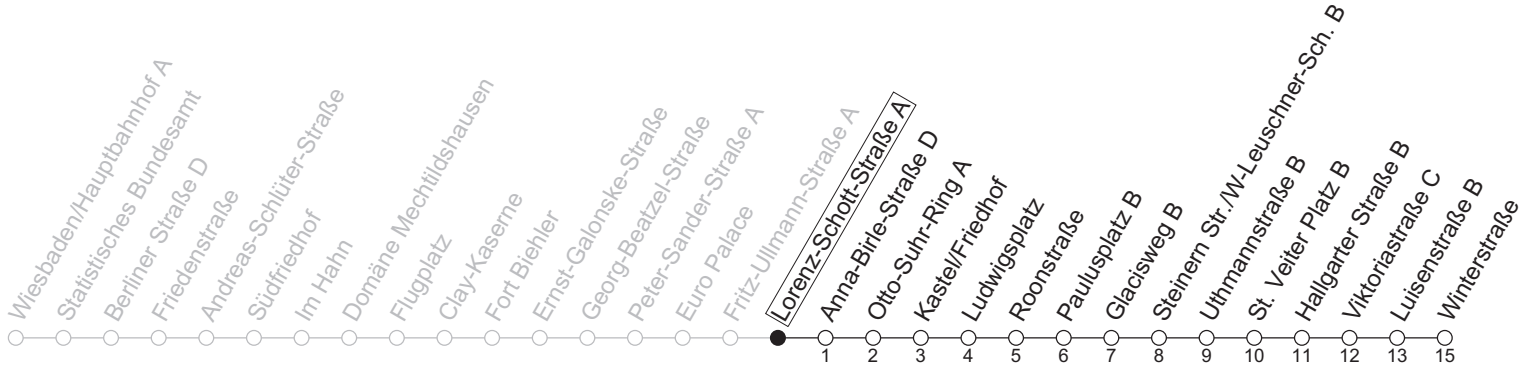

## Lorenz-Schott-Straße A

→ Mainz-Kostheim/Winterstraße

	Nächte Mo./Di. bis Do./Fr.	Nacht Freitag auf Samstag	Samstag	Sonn-/Feiertag
0	57	57	57	57
1				
2		27	27	
3		57	57	

gültig ab: 13.04.2026

Weitere Informationen im Verkehrs-Center Mainz (Tel. 0 61 31 - 12 77 77) und [www.mainzer-mobilitaet.de](http://www.mainzer-mobilitaet.de)