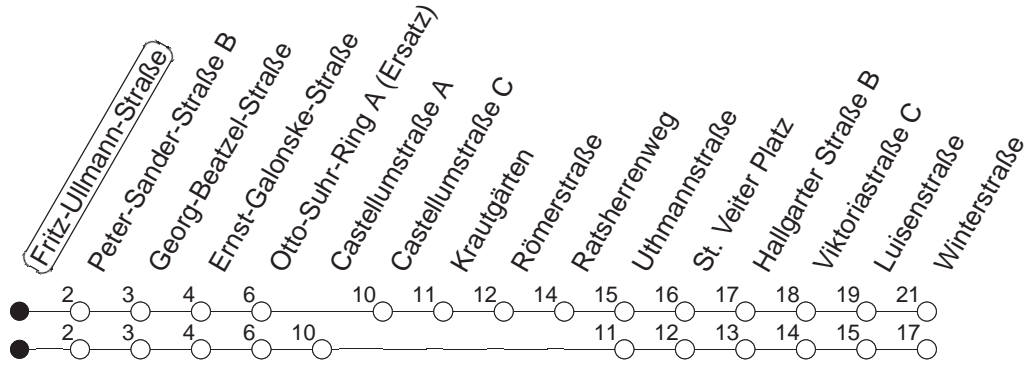

# 33

## Fritz-Ullmann-Straße

BUS

→ Kostheim/Winterstraße

🕒	Mo.-Fr. (Schule)				Mo.-Fr. (Ferien)			Samstag	Sonn-/Feiertag
5	37				37				
6	07	32	48		07	32	48	33 <sub>k</sub>	
7	08	28	48	56	08	28	48	33	
8	08	28	48		08	28	48		
9	08	48			08	48		17	
10	28				28				
11	08	48			08	48		47	33 <sub>k</sub>
12	28				28				20 <sub>k</sub>
13	08	48			08	48			
14	28				28				
15	08	48			08	48			
16	28				28				
17	08	48			08	48			
18	28				28				
19	08	48			08	48			
20	48				48			48 <sub>k</sub>	48 <sub>k</sub>
21	33 <sub>k</sub>				33 <sub>k</sub>			33 <sub>k</sub>	33 <sub>k</sub>
22	33 <sub>k</sub>				33 <sub>k</sub>			33 <sub>k</sub>	33 <sub>k</sub>
23	33 <sub>k</sub>				33 <sub>k</sub>			33 <sub>k</sub>	33 <sub>k</sub>

<sub>k</sub> : Über Krautgärten

gültig ab: 13.12.20

Ferien in Hessen: 21.12.20 - 08.01.21 / 06.04.- 16.04. / 19.07.- 27.08. / 11.10.- 23.10.21

Weitere Infos im Verkehrs Center Mainz (Tel. 0 61 31 - 12 77 77) und [www.mainzer-mobilitaet.de](http://www.mainzer-mobilitaet.de)