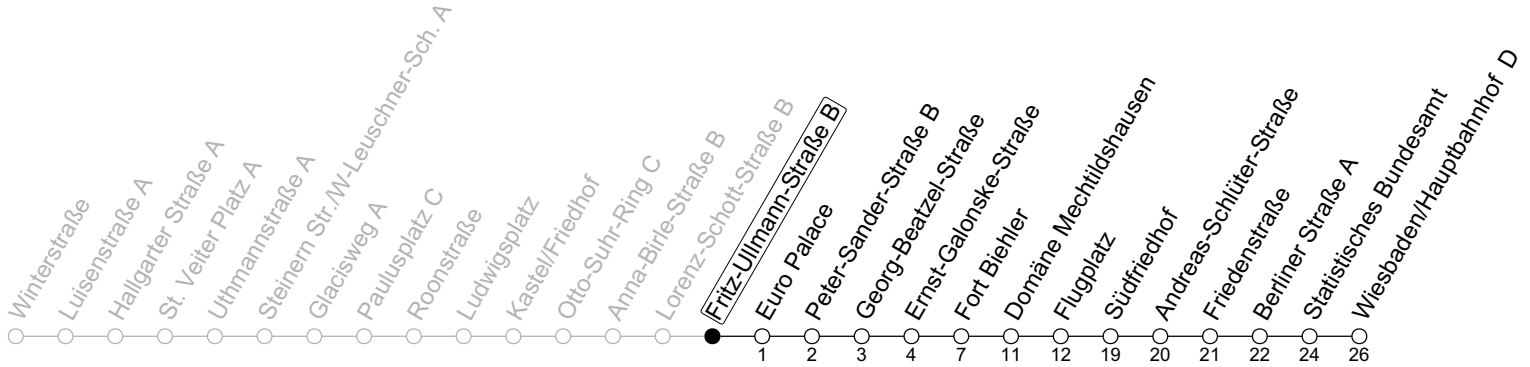

## Fritz-Ullmann-Straße B

→ Wiesbaden/Hauptbahnhof D

	Nächte Mo./Di. bis Do./Fr.	Nacht Freitag auf Samstag	Samstag	Sonn-/Feiertag
1	28	28	28	28
2		58	58	
3				
4		28	28	

gültig ab: 15.12.2024

Weitere Informationen im Verkehrs-Center Mainz (Tel. 0 61 31 - 12 77 77) und [www.mainzer-mobilitaet.de](http://www.mainzer-mobilitaet.de)