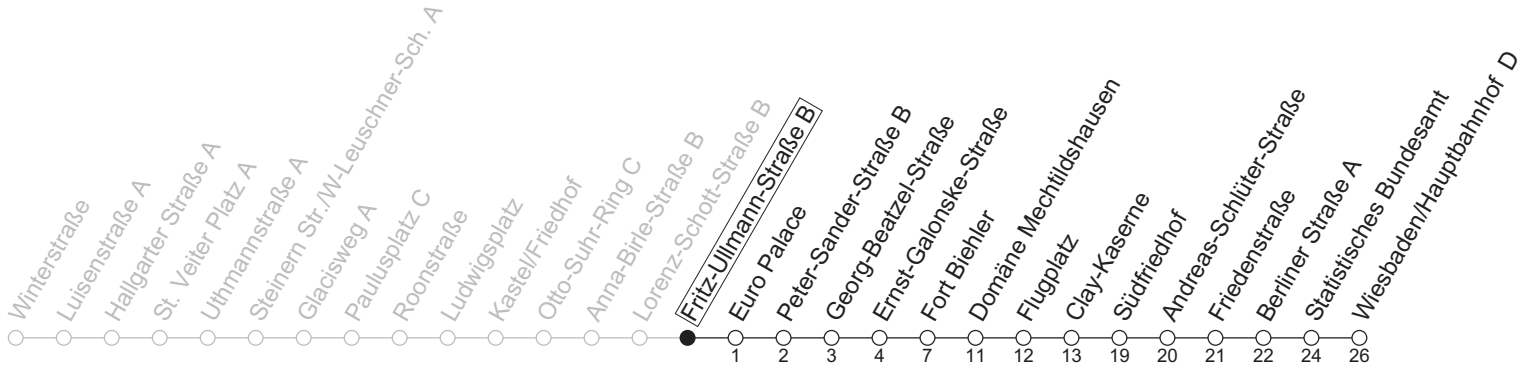

## Fritz-Ullmann-Straße B

→ Wiesbaden/Hauptbahnhof D

	Nächte Mo./Di. bis Do./Fr.	Nacht Freitag auf Samstag	Samstag	Sonn-/Feiertag
1	28	28	28	28
2		58	58	
3				
4		28	28	

gültig ab: 13.04.2026

Weitere Informationen im Verkehrs-Center Mainz (Tel. 0 61 31 - 12 77 77) und [www.mainzer-mobilitaet.de](http://www.mainzer-mobilitaet.de)