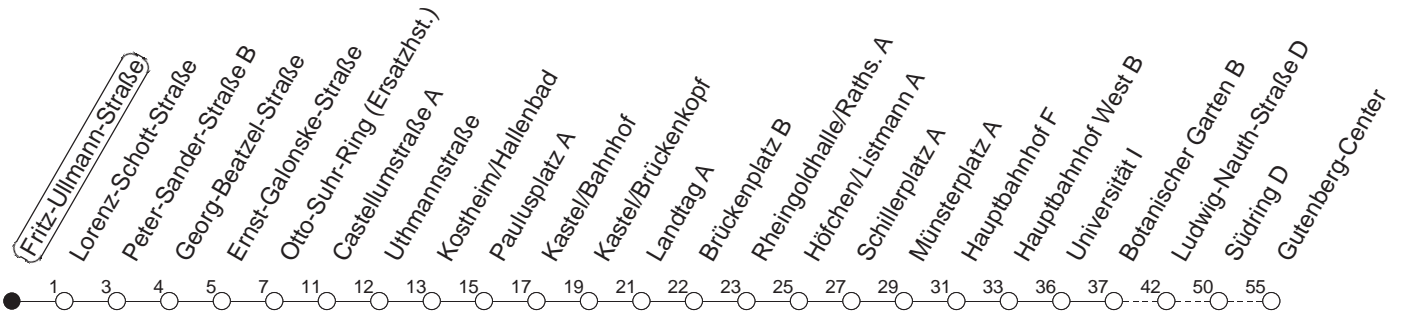

57

Fritz-Ullmann-Straße

BUS

→ Bretzenheim/Gutenberg-Center

Uhrzeit	Mo.-Fr. (Schule)	Mo.-Fr. (Ferien)	Samstag	Sonn-/Feiertag
5	47 _{Bk}	47 _{Bk}		
6	17 _{Bk} 46 _{Bk}	17 _{Bk} 46 _{Bk}		
7	16 _{Bk} 51 _B	16 _{Bk} 51 _B		
8	21 _B 51	21 _B 51		
9				
10				
11				
12				
13				
14				
15	21 51	21 51		
16	21 51	21 51		
17	21 51	21 51		
18	17 _k	17 _k		

Bk : Nur bis Südring, über Krautgärten
 B : Nur bis Südring

k : Über Krautgärten

gültig ab: 13.12.20

Ferien in RLP: 21.12.20-06.01.21 / 29.03.-06.04. / 25.05.-02.06. / 19.07.-27.08. / 11.10.-22.10.21.

Weitere Infos im Verkehrs Center Mainz (Tel. 0 61 31 - 12 77 77) und www.mainzer-mobilitaet.de