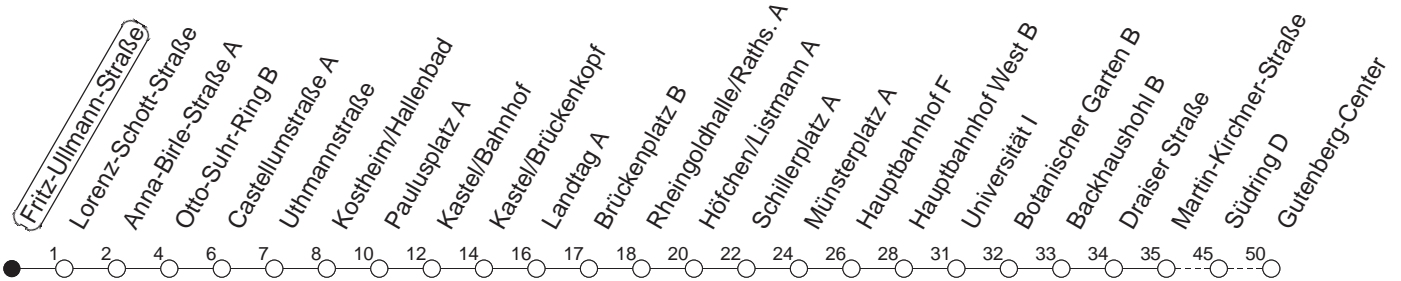

57

Fritz-Ullmann-Straße

BUS

→ Bretzenheim/Gutenberg-Center

🕒	Mo.-Fr. (Schule)	Mo.-Fr. (Ferien)	Samstag	Sonn-/Feiertag
5	52 _{Bk}	52 _{Bk}		
6	22 _{Bk} 51 _{Bk}	22 _{Bk} 51 _{Bk}		
7	21 _{Bk} 56 _B	21 _{Bk} 56 _B		
8	26 _B 56	26 _B 56		
9				
10				
11				
12				
13				
14				
15	26 56	26 56		
16	26 56	26 56		
17	26 56	26 56		
18	22 _k	22 _k		

Bk : Nur bis Südring, über Krautgärten
 B : Nur bis Südring

k : Über Krautgärten

gültig ab: ab 31.05.2021

Ferien in RLP: 21.12.20-06.01.21 / 29.03.-06.04. / 25.05.-02.06. / 19.07.-27.08. / 11.10.-22.10.21.