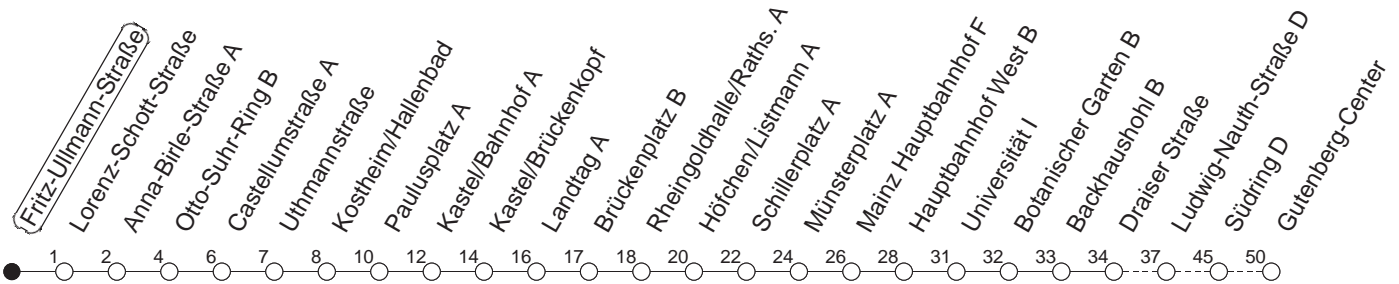

57

Fritz-Ullmann-Straße

BUS

→ Bretzenheim/Gutenberg-Center

🕒	Mo.-Fr. (Schule)	Mo.-Fr. (Ferien)	Samstag	Sonn-/Feiertag
5	52 _{Bk}	52 _{Bk}		
6	22 _{Bk} 51 _{Bk}	22 _{Bk} 51 _{Bk}		
7	21 _{Bk} 56 _B	21 _{Bk} 56 _B		
8	26 _B 56	26 _B 56		
9				
10				
11				
12				
13				
14				
15	26 56	26 56		
16	26 56	26 56		
17	26 56	26 56		
18	22 _k	22 _k		

Bk : Nur bis Südring, über Krautgärten
 B : Nur bis Südring

k : Über Krautgärten

gültig ab: 01.04.22

Ferien in Rheinland-Pfalz: 11.04. - 22.04. / 27.05. / 17.06. / 25.07. - 02.09. / 17.10. - 31.10.22.

Weitere Infos im Verkehrs Center Mainz (Tel. 0 61 31 - 12 77 77) und www.mainzer-mobilitaet.de