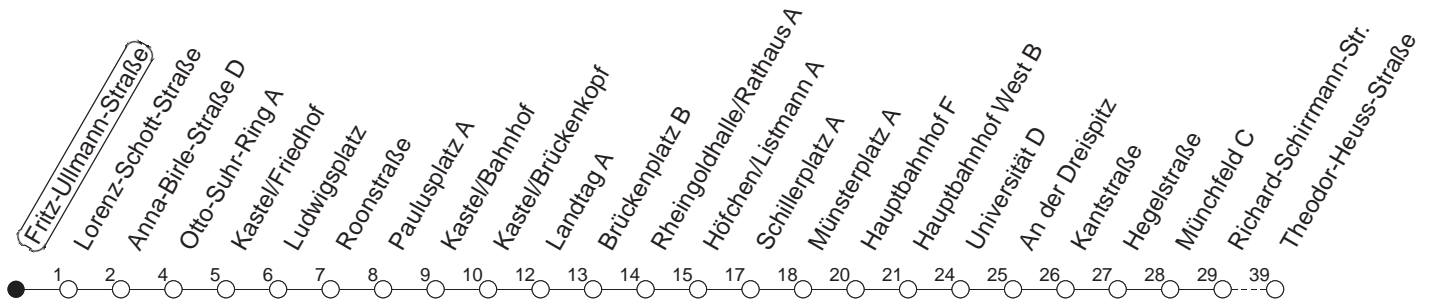

91

Fritz-Ullmann-Straße

BUS

→ Wackernheim/Rathausplatz

Montag bis Donnerstag

Freitag

Samstag

Sonn-/Feiertag

3

34_T

34_T

_T : Bis Theodor-Heuss-Straße

gültig ab: 15.12.19

Verkehrstag = 4:00 bis 3:59 Uhr. Wenn Dienstag bis Freitag ein Feiertag ist, so gilt in der Nacht auf den Feiertag der Freitags-Fahrplan.

Weitere Infos im Verkehrs Center Mainz (Tel. 0 61 31 - 12 77 77) und www.mainzer-mobilitaet.de