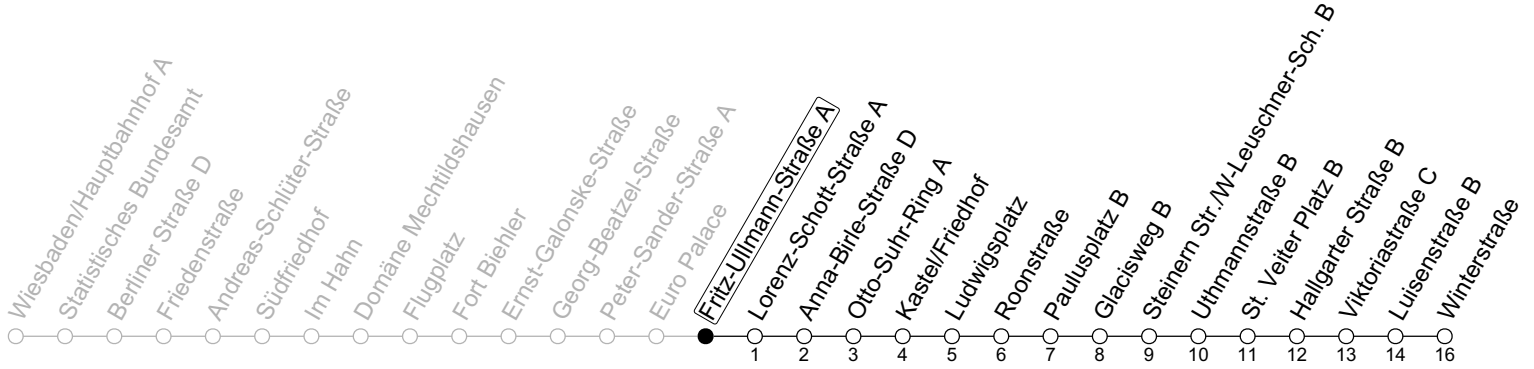

## Fritz-Ullmann-Straße A

→ Mainz-Kostheim/Winterstraße

|   | Nächte Mo./Di. bis Do./Fr. | Nacht Freitag auf Samstag | Samstag | Sonn-/Feiertag |
|---|----------------------------|---------------------------|---------|----------------|
| 0 | 56                         | 56                        | 56      | 56             |
| 1 |                            |                           |         |                |
| 2 |                            | 26                        | 26      |                |
| 3 |                            | 56                        | 56      |                |