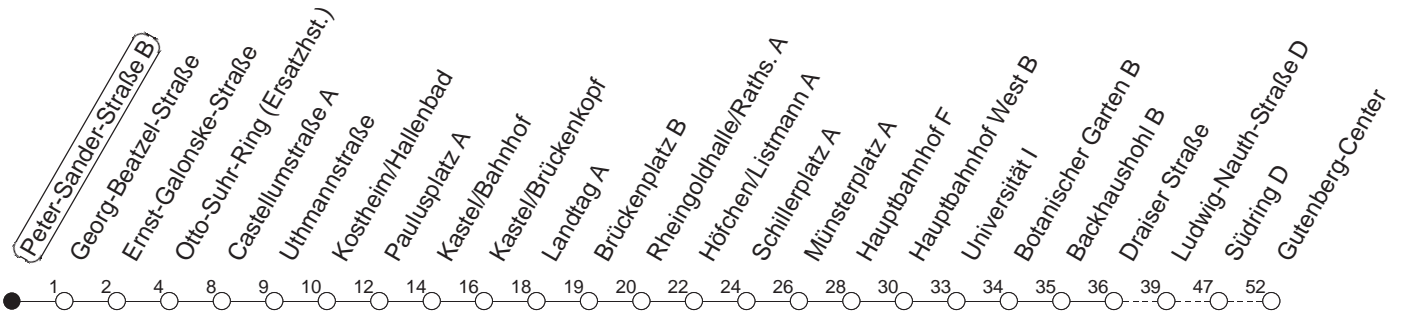

## Peter-Sander-Straße B

BUS

→ Bretzenheim/Gutenberg-Center

🕒	Mo.-Fr. (Schule)	Mo.-Fr. (Ferien)	Samstag	Sonn-/Feiertag
5	50 <sub>Bk</sub>	50 <sub>Bk</sub>		
6	20 <sub>Bk</sub> 49 <sub>Bk</sub>	20 <sub>Bk</sub> 49 <sub>Bk</sub>		
7	19 <sub>Bk</sub> 54 <sub>B</sub>	19 <sub>Bk</sub> 54 <sub>B</sub>		
8	24 <sub>B</sub> 54	24 <sub>B</sub> 54		
9				
10				
11				
12				
13				
14				
15	24      54	24      54		
16	24      54	24      54		
17	24      54	24      54		
18	20 <sub>k</sub>	20 <sub>k</sub>		

Bk : Nur bis Südring, über Krautgärten  
 B : Nur bis Südring

k : Über Krautgärten

gültig ab: 13.12.20

Ferien in RLP: 21.12.20-06.01.21 / 29.03.-06.04. / 25.05.-02.06. / 19.07.-27.08. / 11.10.-22.10.21.

Weitere Infos im Verkehrs Center Mainz (Tel. 0 61 31 - 12 77 77) und [www.mainzer-mobilitaet.de](http://www.mainzer-mobilitaet.de)