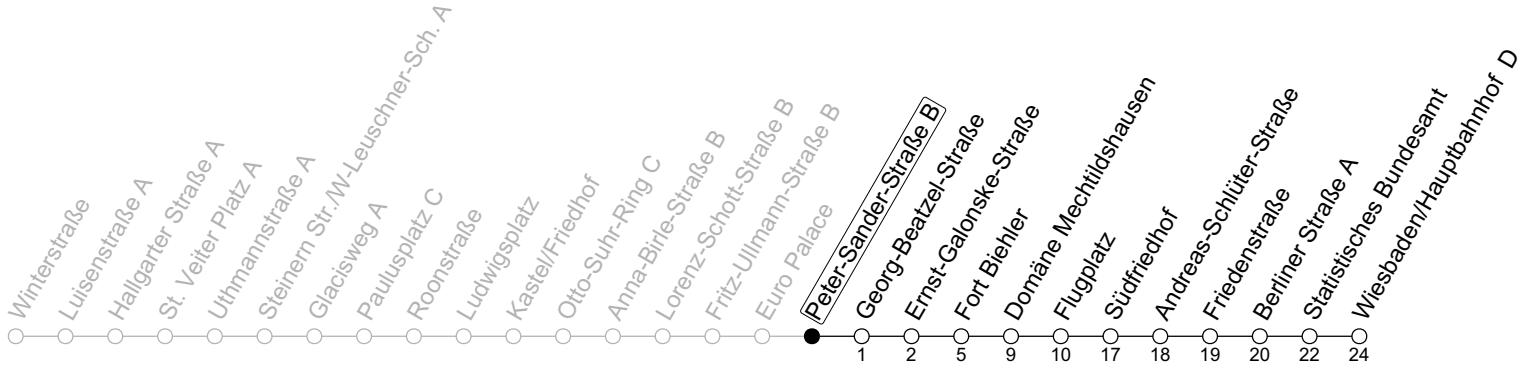

## Peter-Sander-Straße B

→ Wiesbaden/Hauptbahnhof D

	Nächte Mo./Di. bis Do./Fr.	Nacht Freitag auf Samstag	Samstag	Sonn-/Feiertag
1	30	30	30	30
2				
3		00	00	
4		30	30	

gültig ab: 15.12.2024

Weitere Informationen im Verkehrs-Center Mainz (Tel. 0 61 31 - 12 77 77) und [www.mainzer-mobilitaet.de](http://www.mainzer-mobilitaet.de)