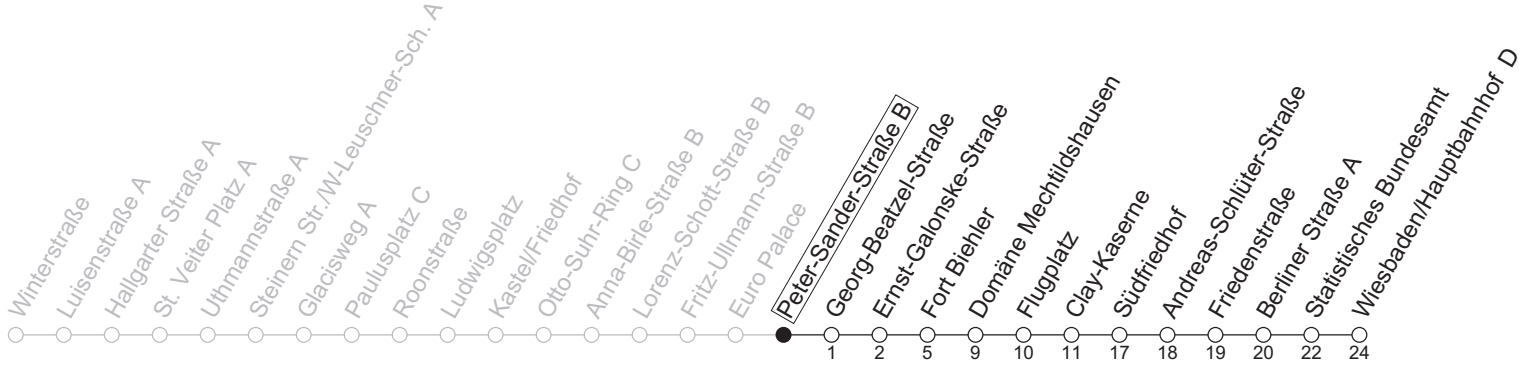

N7

Peter-Sander-Straße B

→ Wiesbaden/Hauptbahnhof D

	Nächte Mo./Di. bis Do./Fr.	Nacht Freitag auf Samstag	Samstag	Sonn-/Feiertag
1	30	30	30	30
2				
3		00	00	
4		30	30	

gültig ab: 13.04.2026

Weitere Informationen im Verkehrs-Center Mainz (Tel. 0 61 31 - 12 77 77) und www.mainzer-mobilitaet.de