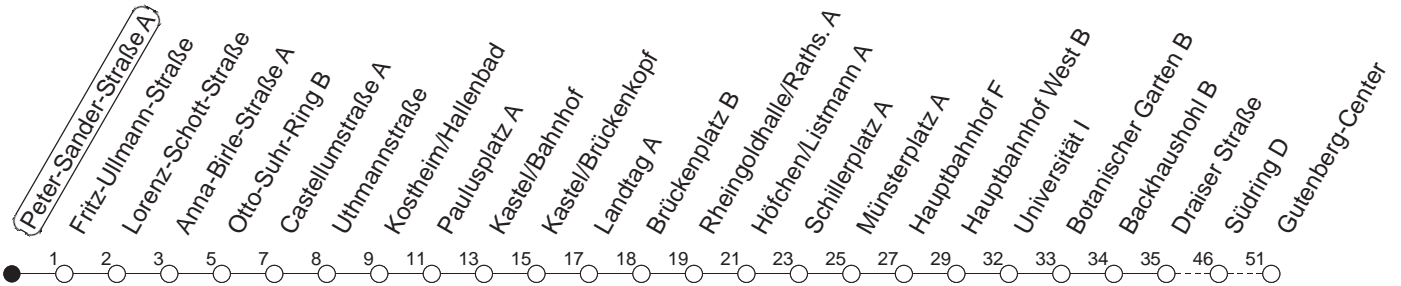

57

Peter-Sander-Straße A

BUS

→ Bretzenheim/Gutenberg-Center

🕒	Mo.-Fr. (Schule)	Mo.-Fr. (Ferien)	Samstag	Sonn-/Feiertag
5	51 _{Bk}	51 _{Bk}		
6	21 _{Bk} 50 _{Bk}	21 _{Bk} 50 _{Bk}		
7	20 _{Bk} 55 _B	20 _{Bk} 55 _B		
8	25 _B 55	25 _B 55		
9				
10				
11				
12				
13				
14				
15	25 55	25 55		
16	25 55	25 55		
17	25 55	25 55		
18	21 _k	21 _k		

Bk : Nur bis Südring, über Krautgärten
 B : Nur bis Südring

k : Über Krautgärten

gültig ab: ab 01.06.21

Ferien in RLP: 21.12.20-06.01.21 / 29.03.-06.04. / 25.05.-02.06. / 19.07.-27.08. / 11.10.-22.10.21.