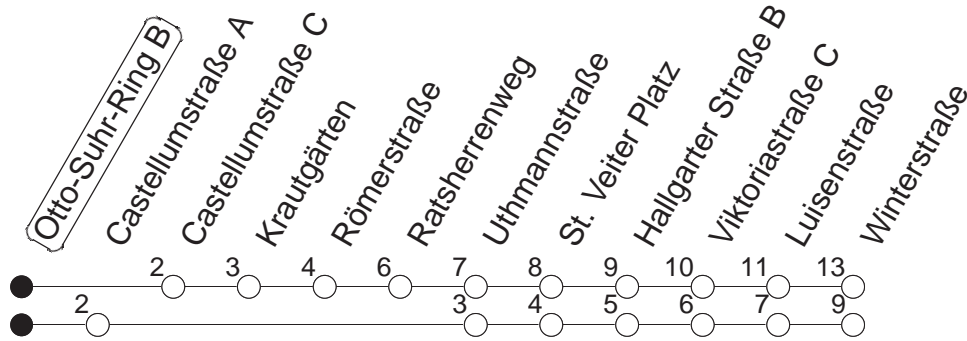

# 33

## Otto-Suhr-Ring B

BUS

→ Kostheim/Winterstraße

🕒	Mo.-Fr. (Schule)			Mo.-Fr. (Ferien)			Samstag		Sonn-/Feiertag	
5	43			43						
6	13	38	54	13	38	54	38 <sub>k</sub>		32 <sub>k</sub>	
7	14	34	54	14	34	54	38		32 <sub>k</sub>	
8	14	34	54	14	34	54	32		32 <sub>k</sub>	
9	14	28	54	14	28	54	23	47	32 <sub>k</sub>	
10	08	34	48	08	34	48	17	47	32 <sub>k</sub>	
11	14	28	54	14	28	54	17	53	38 <sub>k</sub>	
12	08	34	48	08	34	48	17	47	26 <sub>k</sub>	50 <sub>k</sub>
13	14	28	54	14	28	54	17	47	50 <sub>k</sub>	
14	08	34	48	08	34	48	17	47	50 <sub>k</sub>	
15	14	28	54	14	28	54	17	47	50 <sub>k</sub>	
16	08	34	48	08	34	48	17	47	50 <sub>k</sub>	
17	14	28	54	14	28	54	17	47	50 <sub>k</sub>	
18	08	34	48	08	34	48	17	47	50 <sub>k</sub>	
19	14	28	54	14	28	54	17	47	50 <sub>k</sub>	
20	18	54		18	54		17	53 <sub>k</sub>	53 <sub>k</sub>	
21	38 <sub>k</sub>			38 <sub>k</sub>			38 <sub>k</sub>		38 <sub>k</sub>	
22	38 <sub>k</sub>			38 <sub>k</sub>			38 <sub>k</sub>		38 <sub>k</sub>	
23	38 <sub>k</sub>			38 <sub>k</sub>			38 <sub>k</sub>		38 <sub>k</sub>	

<sub>k</sub> : Über Krautgärten

gültig ab: 15.12.19

Ferien in Hessen: 23.12.19 - 10.01.20 / 06.04.- 17.04. / 06.07.- 14.08. / 05.10.- 16.10.20

Weitere Infos im Verkehrs Center Mainz (Tel. 0 61 31 - 12 77 77) und [www.mainzer-mobilitaet.de](http://www.mainzer-mobilitaet.de)