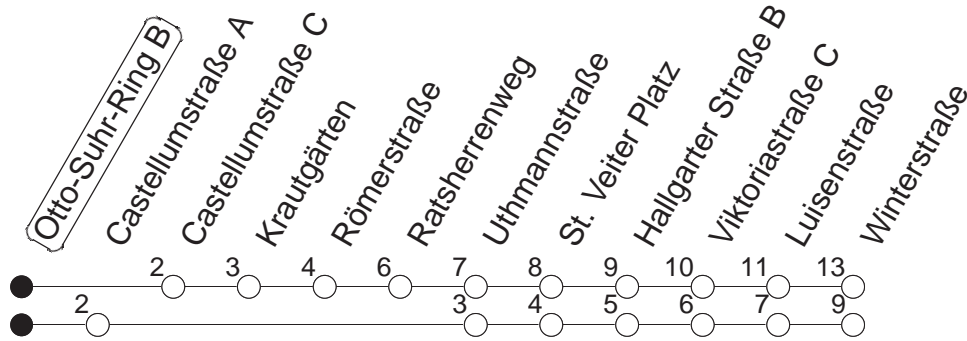

33

Otto-Suhr-Ring B

BUS

→ Kostheim/Winterstraße

🕒	Mo.-Fr. (Schule)			Mo.-Fr. (Ferien)			Samstag		Sonn-/Feiertag	
5	43			43						
6	13	38	54	13	38	54	38 _k		32 _k	
7	14	34	54	14	34	54	38		32 _k	
8	02	14	34	54	14	34	54	32		32 _k
9	14	28	54		14	28	54	23	47	32 _k
10	08	34	48		08	34	48	17	47	32 _k
11	14	28	54		14	28	54	17	53	38 _k
12	08	34	48		08	34	48	17	47	26 _k 50 _k
13	14	28	54		14	28	54	17	47	50 _k
14	08	34	48		08	34	48	17	47	50 _k
15	14	28	54		14	28	54	17	47	50 _k
16	08	34	48		08	34	48	17	47	50 _k
17	14	28	54		14	28	54	17	47	50 _k
18	08	34	48		08	34	48	17	47	50 _k
19	14	28	54		14	28	54	17	47	50 _k
20	18	54			18	54		17	53 _k	53 _k
21	38 _k				38 _k			38 _k		38 _k
22	38 _k				38 _k			38 _k		38 _k
23	38 _k				38 _k			38 _k		38 _k

_k : Über Krautgärten

gültig ab: 01.04.22

Ferien in Hessen: 11.04. - 22.04. / 25.07. - 02.09. / 24.10. - 28.10.22

Weitere Infos im Verkehrs Center Mainz (Tel. 0 61 31 - 12 77 77) und www.mainzer-mobilitaet.de